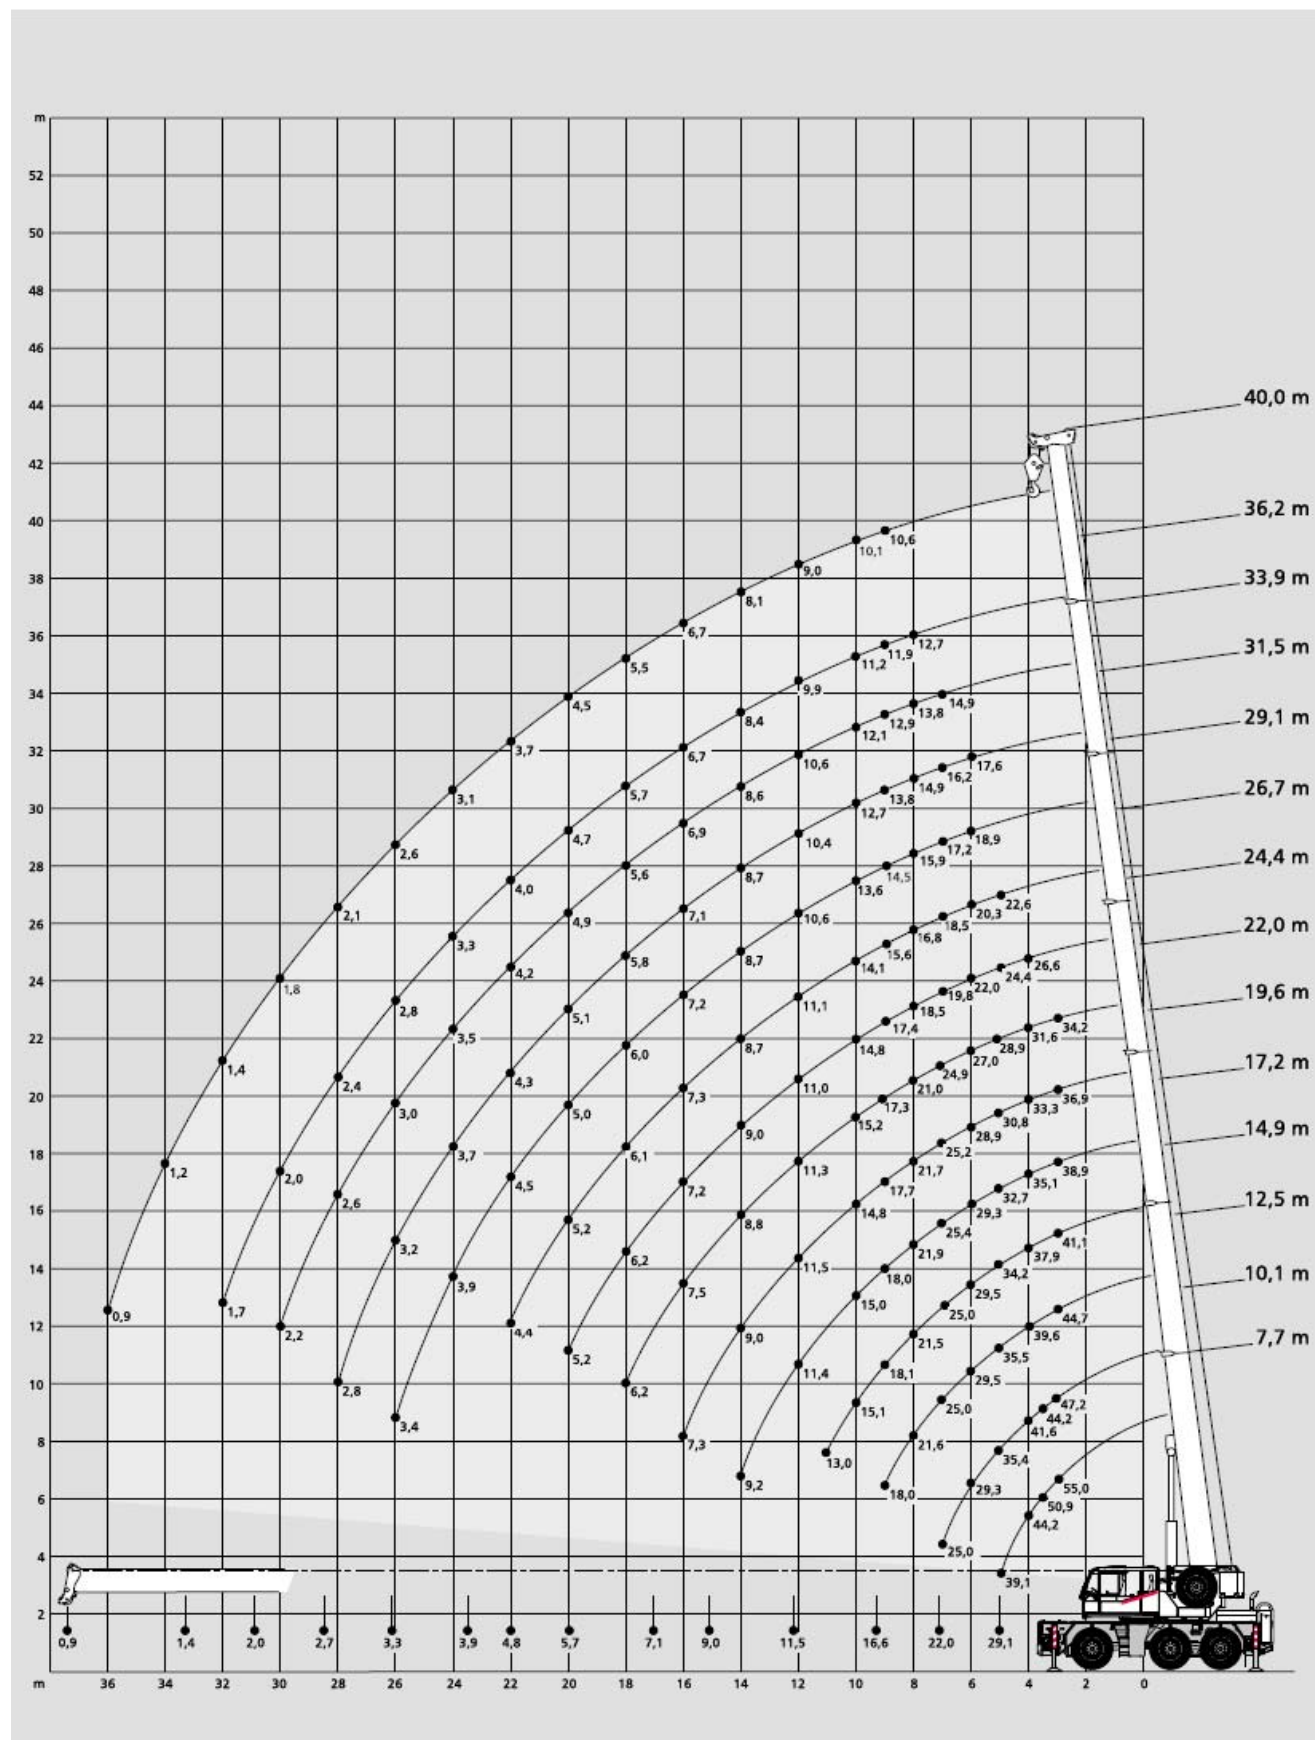

Terex-Demag AC 55

Måttskiss

Terex-Demag AC 55 Arbetsområde och lyftkapacitet

Terex-Demag AC 55

Arbetsområde vid lyftkapacitet med jib