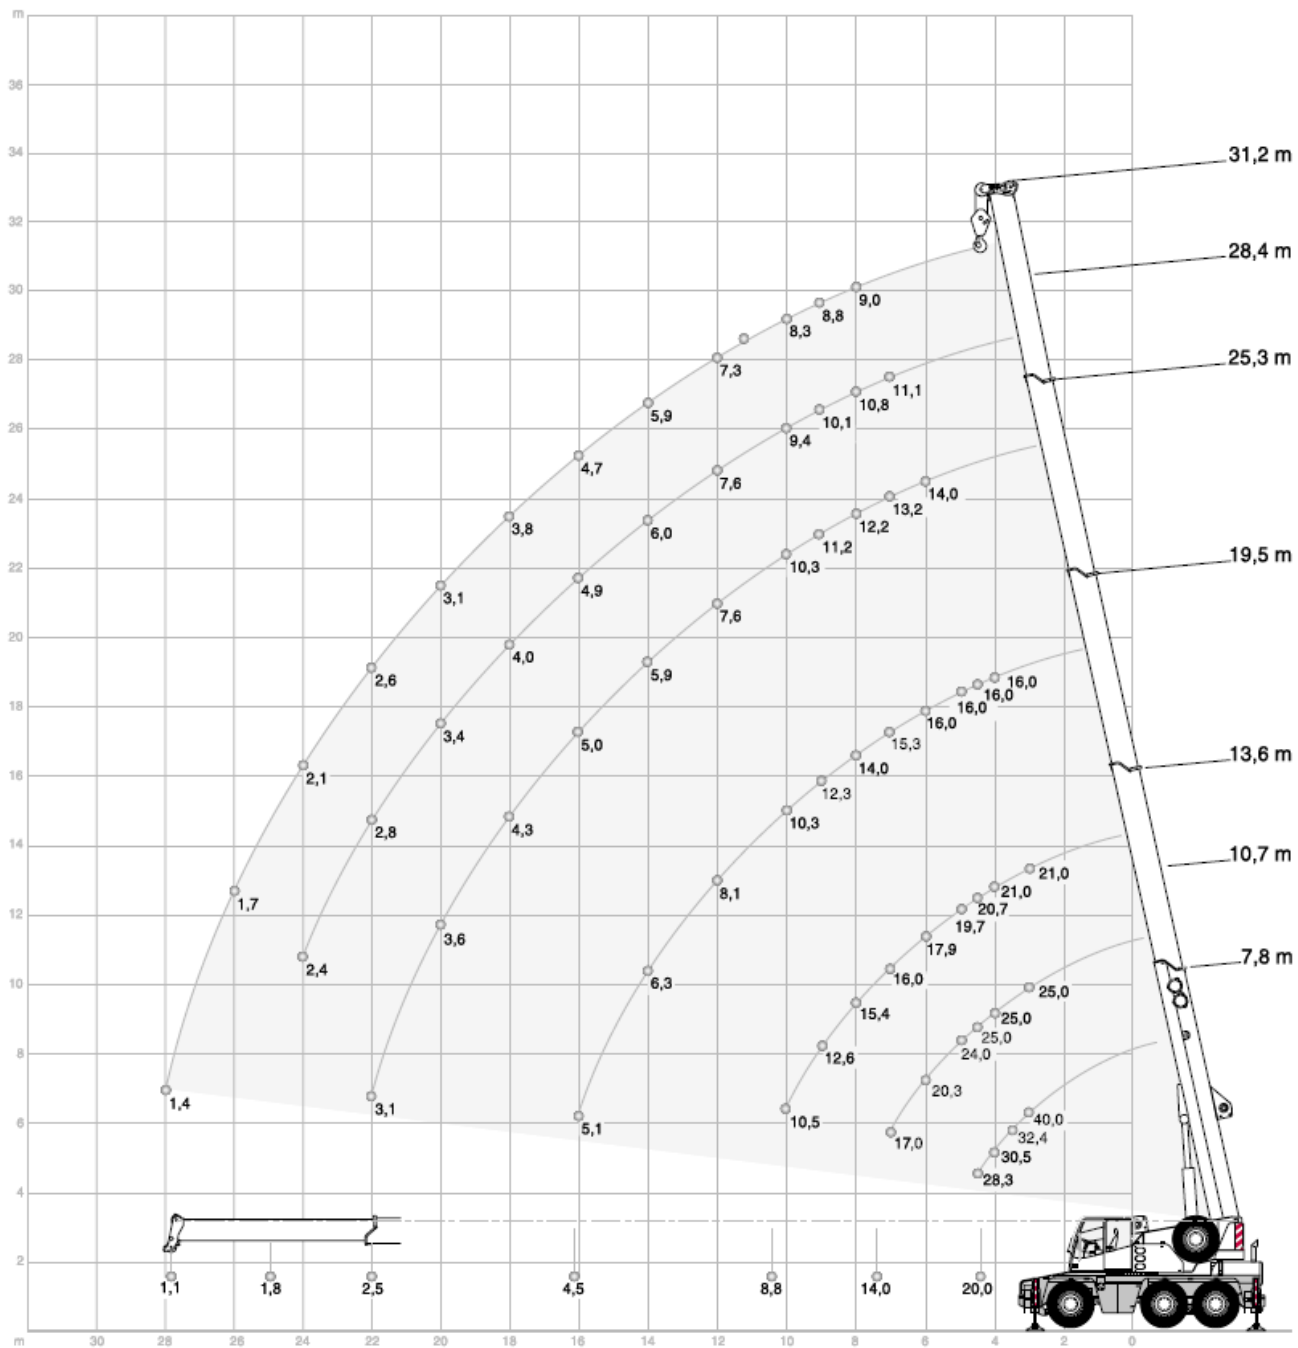

## Terex-Demag AC 40 Arbetsområde och lyftkapacitet

## Terex-Demag AC 40

### Arbetsområde vid lyftkapacitet med jib