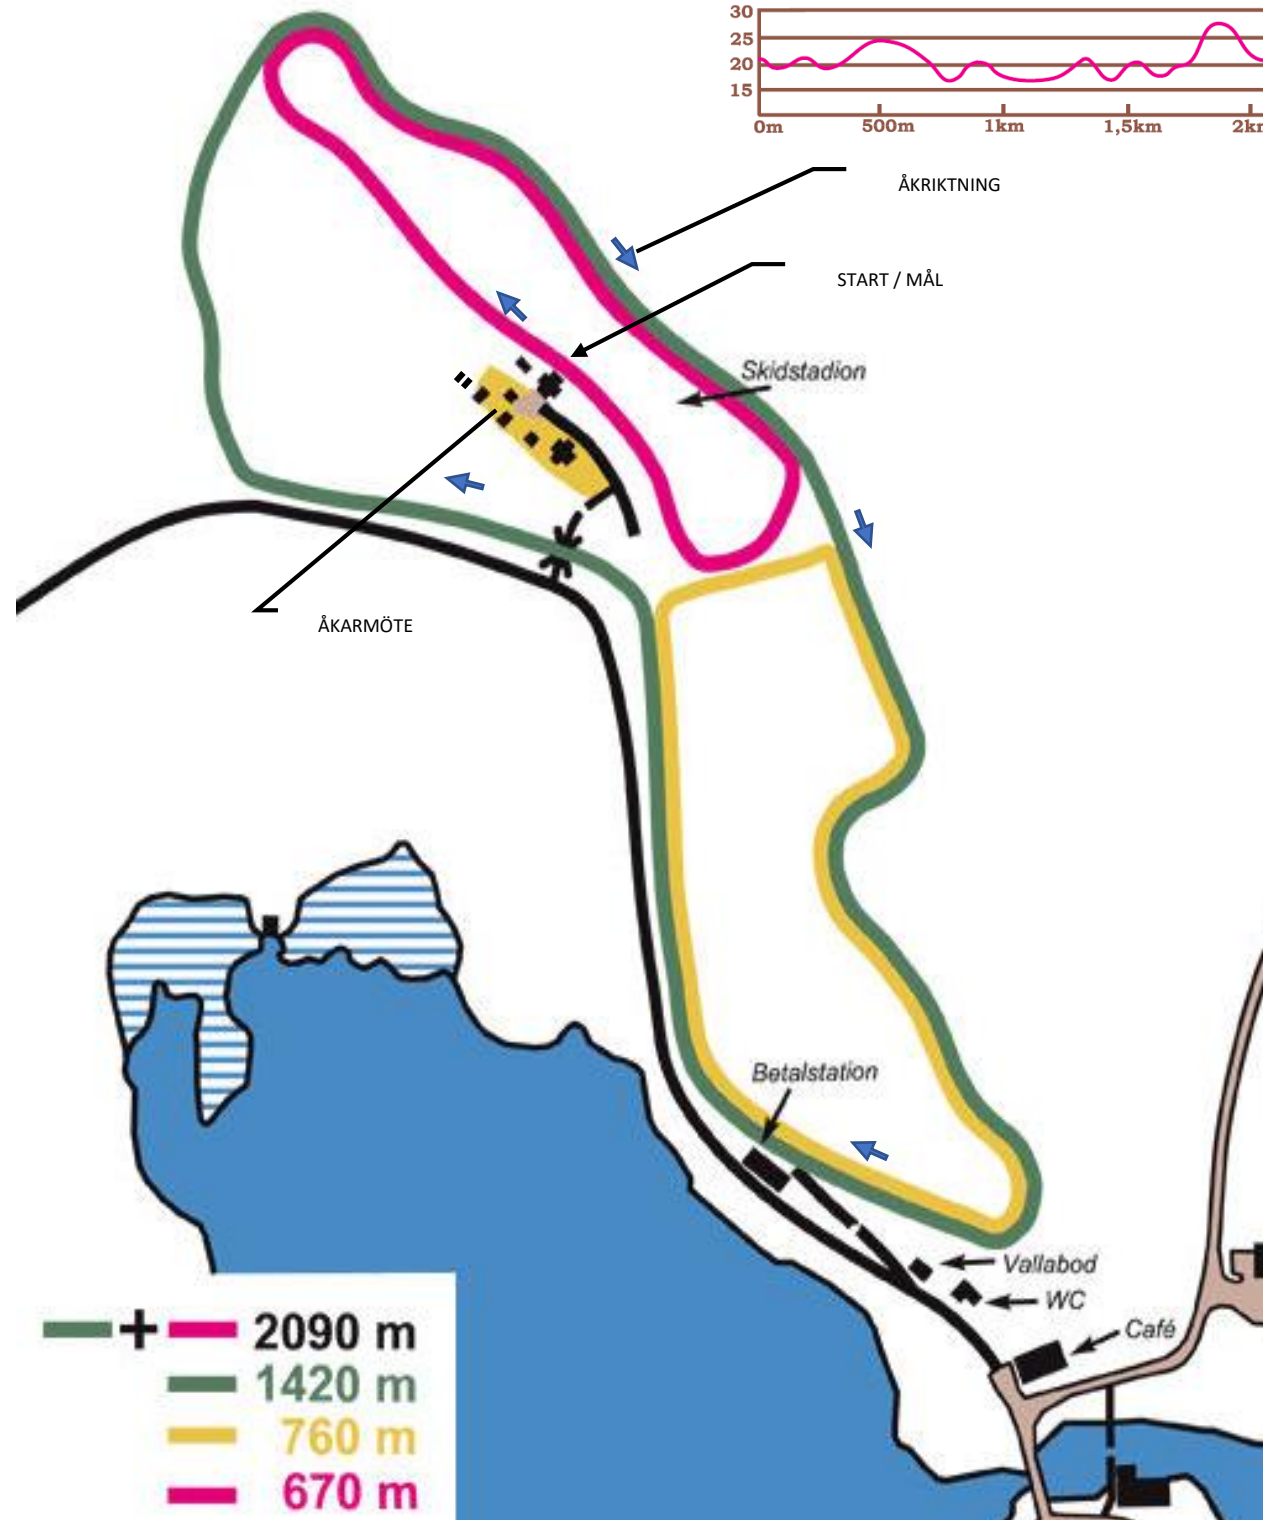

BESSEMERRULLEN

DIN UTMANING PÅ RULLSKIDOR

6 km

Klasser: HD 13-16

Tävlingsplats: Skidstadion, Högbo Bruk,

Åkarmöte: Vid skyltförrådet, se kartbild kl. 9:15

Teknik: Klassisk stil.

Banlängder/Klassindelning:

Banan är märkt med skyltar. Först yttervarv 1420 m sedan stadionvarv 670 m, tre gånger. Ansvaret ligger på åkaren att informera sig om bansträckningen.

Nummerlappar:

Klubbpassar hämtas i målhuset från kl. **08:30**. Ej återlämnad nummerlapp debiteras klubben med 300 kr.

Start:

Masstart kl. 10:20. HD13-16. Start sker på ljudsignal från starter.

Vätska: Vid målgång.

Valla:

Swenor 2:or eller motsvarande. Ett hjul per skida ska ha backspärrsfunktion

Prisutdelning:

Pris till alla som fullföljer. Prisutdelning vid målhuset kl 11:30