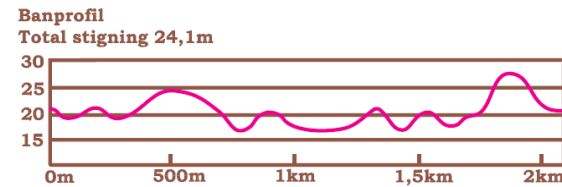

BESSEMERRULLEN

DIN UTMANING PÅ RULLSKIDOR

6 km

Klasser: HD 13-16

Tävlingsplats: Skidstadion, Högbo Bruk,

Åkarmöte: Vid skyltförrådet, se kartbild kl. 9:15

Teknik: Klassisk stil.

Banlängder/Klassindelning:

Banan är märkt med skyltar. Först yttervarv 1420 m sedan stadionvarv 670 m, tre gånger. Ansvaret ligger på åkaren att informera sig om bansträckningen.

Nummerlappar:

Klubbpassar hämtas i målhuset från kl. **08:30**. Ej återlämnad nummerlapp debiteras klubben med 300 kr.