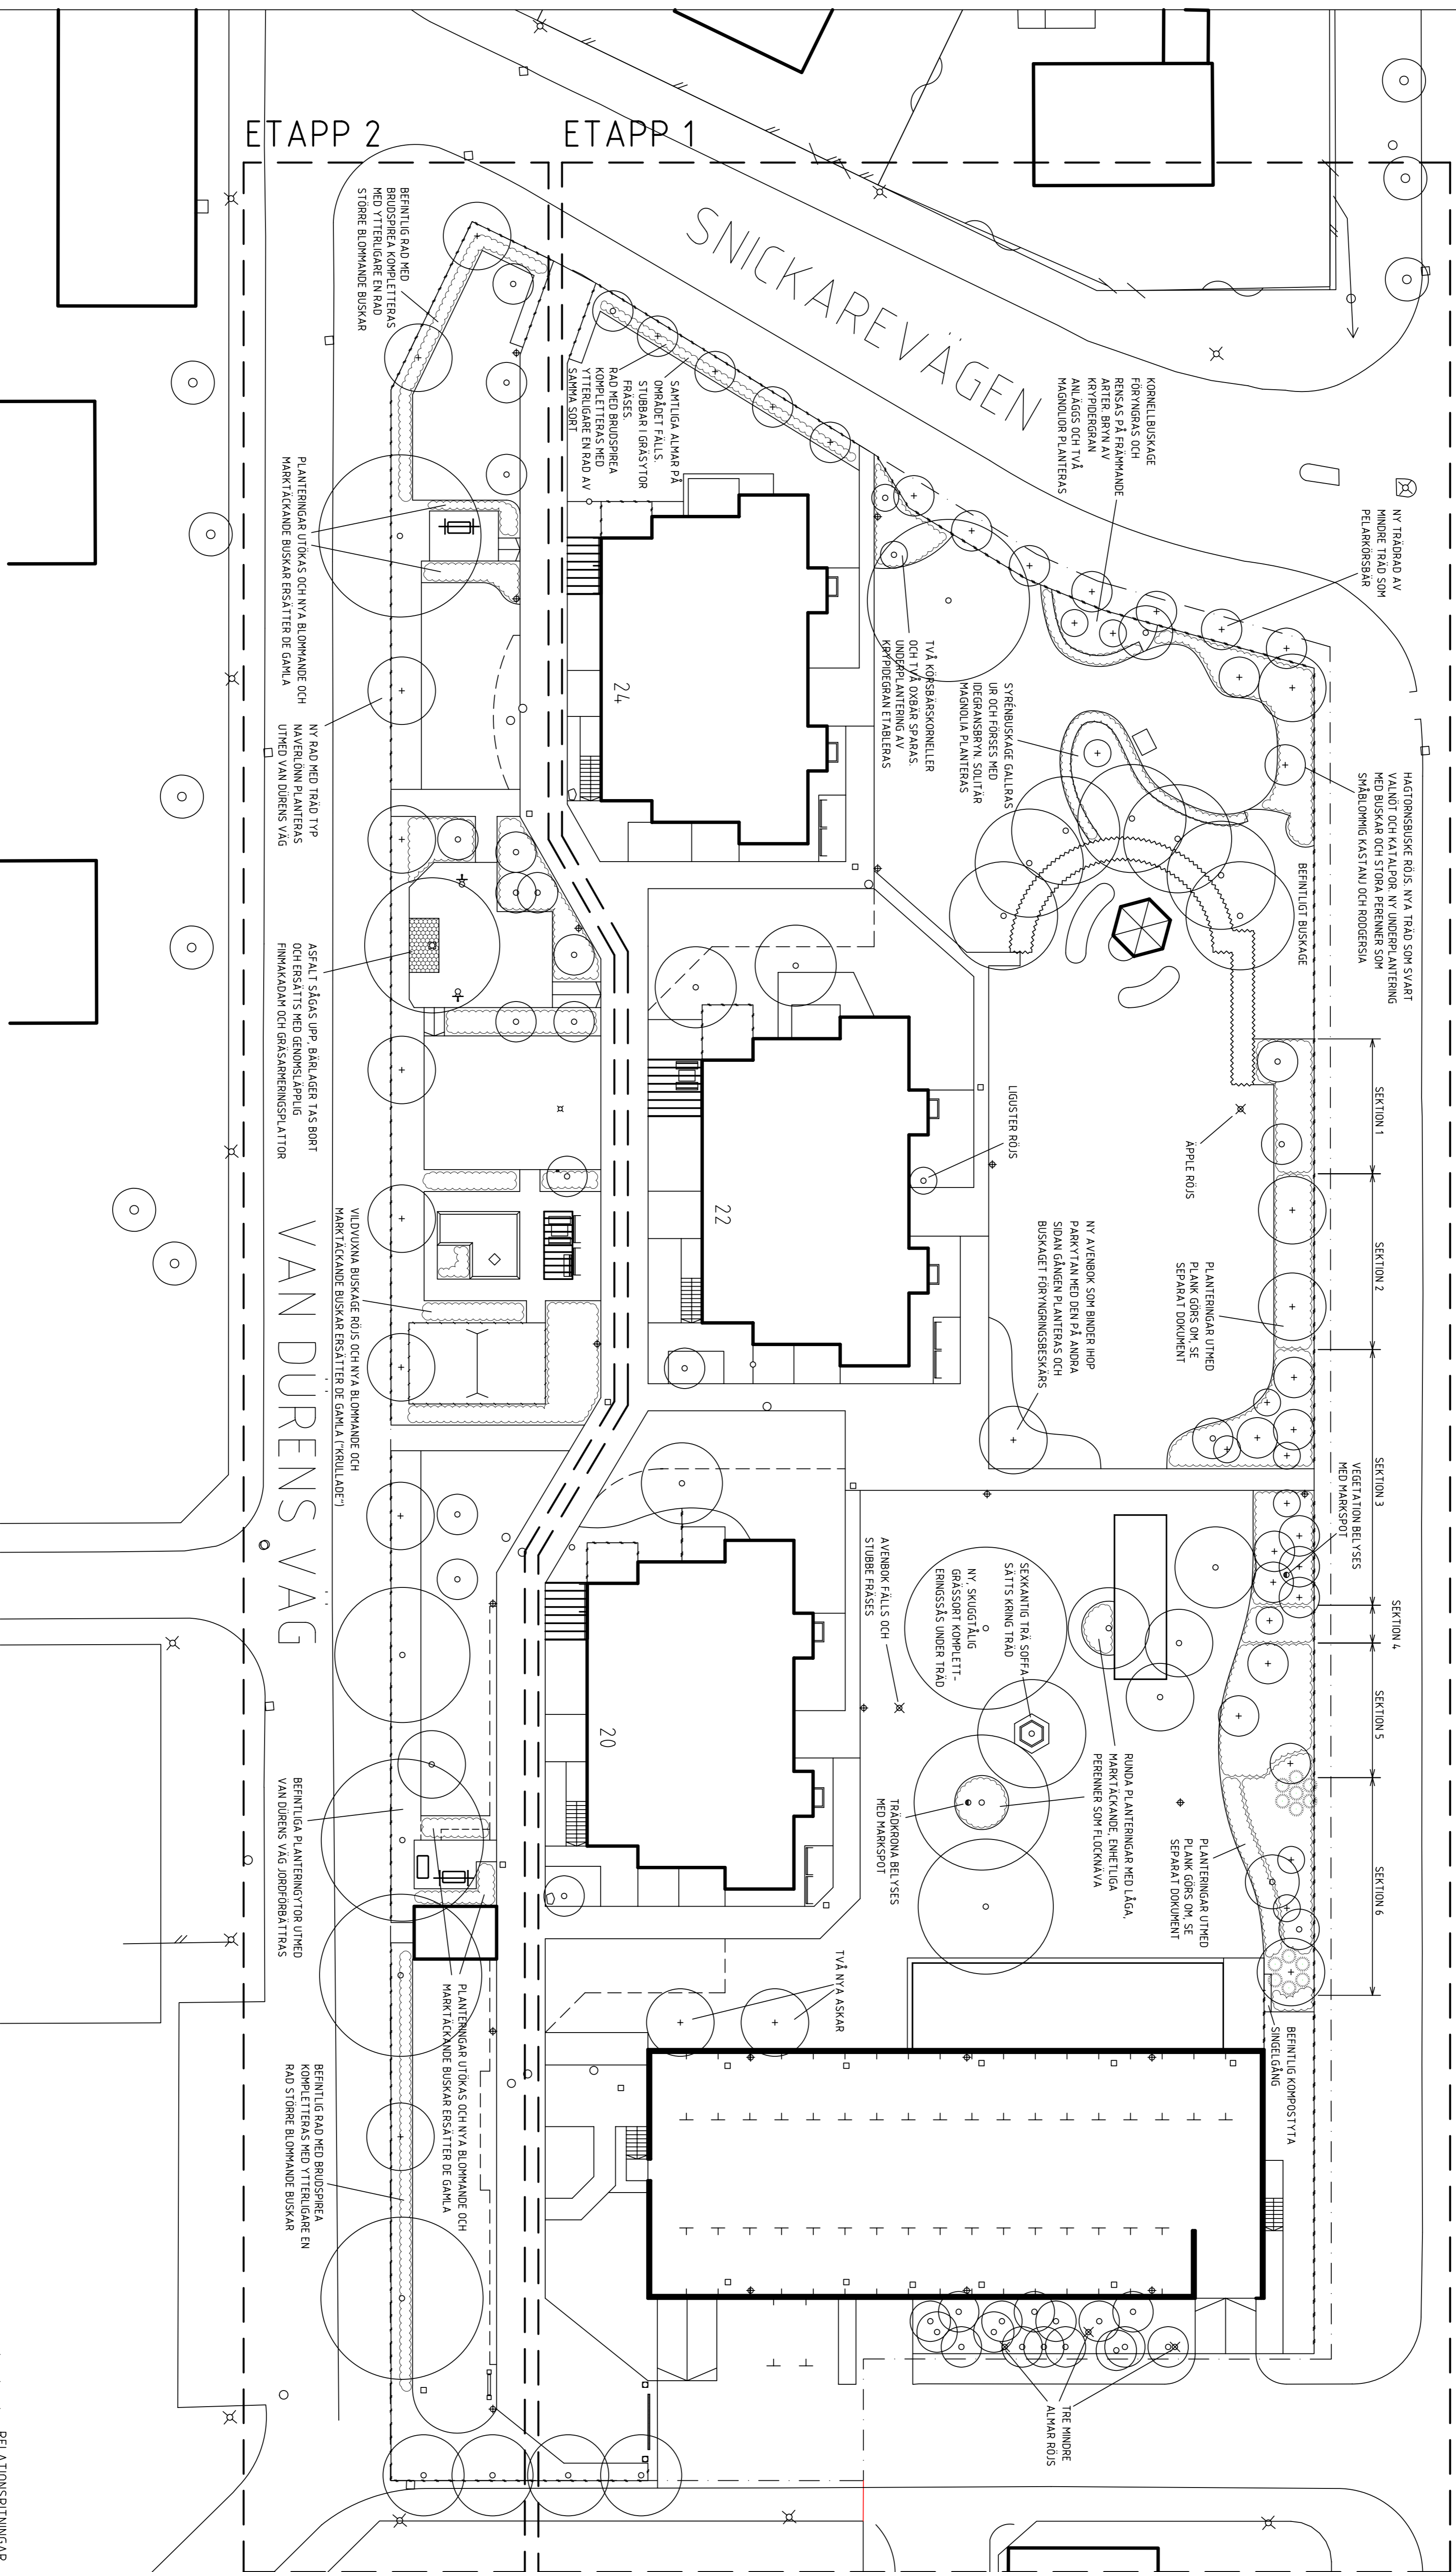

# TROLLEBERGSGÄGEN

ETAPP 2

ETAPP 1

SNICKAREVÄGEN

VAN DURENS VÄG

**LANDSCAPING**  
 Jälgrevilljulan 14, 213 79 Malmö  
 Tel: 040-680 33 40  
 www.las-landscaping.se

KV SOLGÅRDARNA 10  
 BRE SOLGÅRDARNA  
 NY VEGETATION ETAPP 1 OCH 2  
 KARAKTÄRSPLAN  
 SKALA 1:250