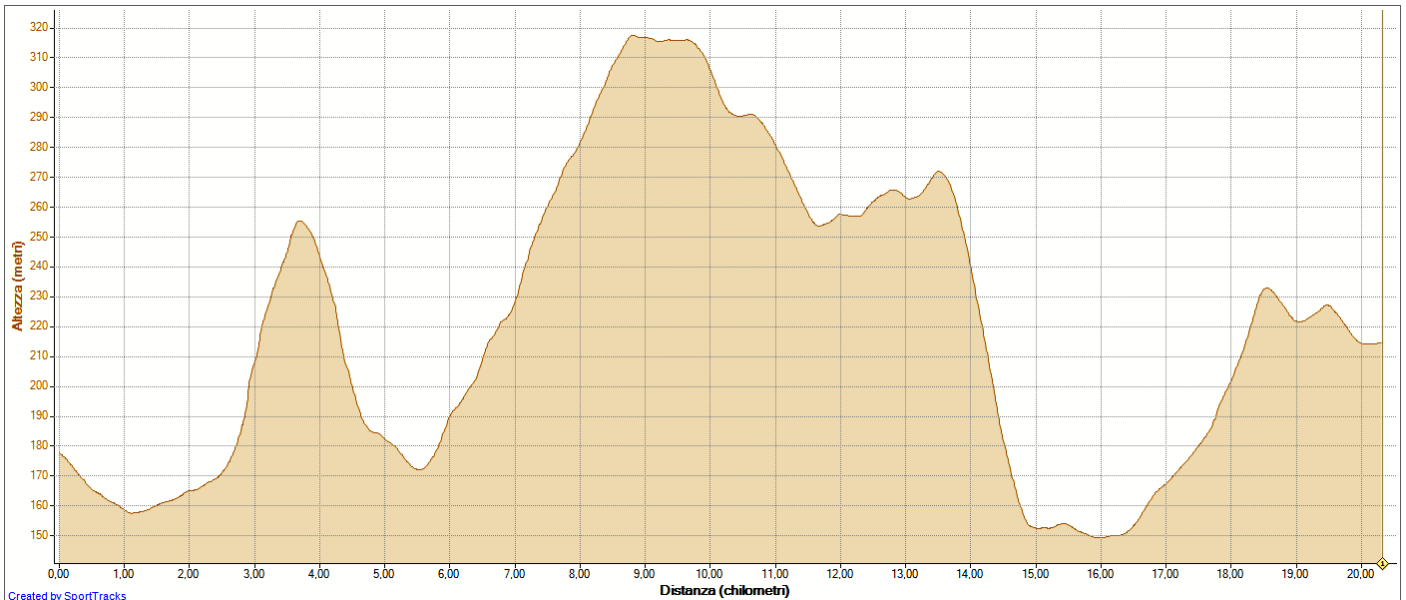

Banprofiler för Ecomaraton del Barbaresco e Tartufo Bianco de Alba

Första sidan (nedan) Halvmaraton, nästa sida Maraton.

Climb Information

[Learn About Climb Ratings](#)

Climb	Start	End	Length	Start Elev	End Elev	Avg Grade
Cat 5	2.32 km	4.19 km	1.87 km	178 m	234 m	3.0%
Cat 5	7.89 km	10.82 km	2.93 km	175 m	260 m	2.9%
Cat 5	14.08 km	15.02 km	0.94 km	287 m	308 m	2.3%
Cat 5	18.29 km	20.25 km	1.96 km	186 m	252 m	3.4%

Banprofil Ecomaratona i Alba 42 km (halvmaraton, sidan 1)

De sista km blev kapade i nedanstående diagram. Att maran ser lindrigare ut beror på att det är olika mått i diagramen.