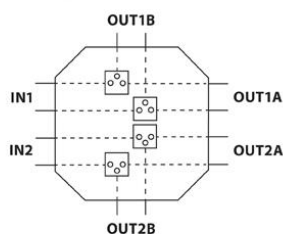

BRANDSÄKRA KOPPLINGSBOKSAR

FÖRDELNINGSDOSA, STORLEK 120 X 120 X 37 MM

Brandgodkänd fördelningsdosa med keramiska kopplingsplintar i stål godkänt DIN 4102-12. Uppfyller kraven enligt E30/60 samt 90 (minuter) Spänning max. 450VAC. Montering vägg eller tak med 2st skruvar lämpliga för brandinstallationer (skruv medföljer ej).

- Garanti 3år från produktionsdatum
- Färg RAL3001, röd
- Installations anvisning medföljer
- Tekniskt godkänt CNBOP-PIB No. AT-0601-0422/2014 Certificate of accordance CNBOP-PIB No. 2966/2014
- IP20
- Max. kabeldiameter 10mm. 4 x 2.5mm²
- Ledararea max. 2,5mm²
- Mått 120 x 120 x 37
- Vikt 0.52Kg

4 x 2,5mm² - AWOP-425SR

E-nummer	Benämning	Spänning max	Färg	Mått kapsling
E1437837	AWOP-425SR	450 VAC	Röd	120x120x37 mm