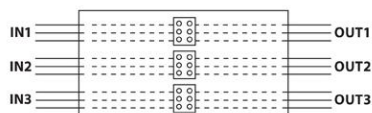

BRANDSÄKRA KOPPLINGSDOSOR

KOPPLINGSDOSOR, STORLEK 204 X 100 30 MM

Brandgodkänd kopplingsdosa i stål med keramiska kopplingsplintar, godkänt DIN4102-12. Uppfyller kraven enligt E30/60 samt 90 (minuter) Spänning max 450VAC. Montering vägg eller tak med 2st skruvar lämpliga för brandinstallationer (skruv medföljer ej).

- Garanti 3år från produktionsdatum
- Färg RAL3001, röd
- Installations anvisning medföljer
- Tekniskt godkänt CNBOP-PIB No. AT-0601-0422/2014
- IP20
- Max. kabeldiameter 10mm. 9 x 6mm²
- Ledararea max.6mm²
- Mått 204 x 100 x 30 mm
- Vikt 0.6 kg.

9 x 6mm² - AWOP-960PP

E-nummer	Benämning	Spänning max	Färg	Mått kapsling
E1437825	AWOP-960PP	450 VAC	Röd	204x10x30 mm