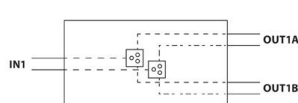

BRANDSÄKRA KOPPLINGSDOSOR

FÖRDELNINGSDOSA STORLEK 154 X 80 X 30 MM

E1437829/AWOP-225PR

Brandgodkänd fördelningsdosa i stål med keramiska kopplingsplintar, godkänt DIN 4102-12. Uppfyller kraven enligt E30/60 samt 90 (minuter) Spänning max. 450VAC. Montering vägg eller tak med 2st skruvar lämpliga för brandinstallationer (skruv medföljer ej).

- Garanti 3år från produktionsdatum.
- Färg RAL3001 (röd) Installations anvisning medföljer.
- Tekniskt godkänt CNBOP-PIB No. AT-0601-0422/2014.
- IP20.
- Max. kabeldiameter 10mm. 2 x 2,5mm².
- Ledararea max. 2,5mm².
- 154 x 80 x 30 mm.
- 0.4Kg

2 x 2,5mm² - AWOP-225PR