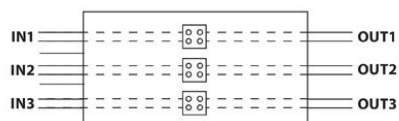

BRANDSÄKRA KOPPLINGSBOKOR

KOPPLINGSBOKOR, STORLEK 154 X 80 X 30 MM

Brandgodkänd kopplingsboka i stål med keramiska kopplingsplintar, godkänt DIN 4102-12.

Uppfyller kraven enligt E30/60 samt 90 (minuter) Spänning max. 450VAC. Montering vägg eller tak med 2st skruvar lämpliga för brandinstallationer (skruv medföljer ej).

- Garanti 3år från produktionsdatum
- Färg RAL3001, röd
- Installations anvisning medföljer
- Tekniskt godkänt CNBOP-PIB No. AT-0601-0422/2014
- IP20
- Max. kabeldiameter 10mm, 6 x 2.5mm²
- Ledararea max. 2,5mm²
- Mått 154 x 80 x 30 mm
- Vikt 0,36kg.

6 x 2,5mm² - AWOP-625PP

E-nummer	Benämning	Spänning max	Färg	Mått kapsling
E1437821	AWOP-625PP	450 VAC	Röd	154x80x30 mm