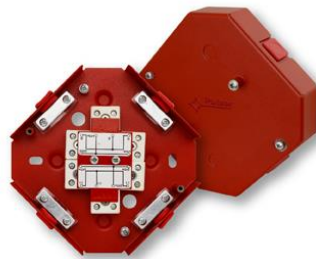

BRANDSÄKRA KOPPLINGSBOKSAR

FÖRDELNINGSDOSA, STORLEK 120 X 120 X 37 MM

Brandgodkänd fördelningsdosa med keramiska kopplingsplintar i stål godkänt DIN 4102-12. Uppfyller kraven enligt E30/60 samt 90 (minuter) Spänning max. 450VAC. Montering vägg eller tak med 2st skruvar lämpliga för brandinstallationer (skruv medföljer ej).

- Garanti 3år från produktionsdatum
- Färg RAL3001, röd
- Installations anvisning medföljer
- Tekniskt godkänt CNBOP-PIB No. AT-0601-0422/2014 Certificate of accordance CNBOP-PIB No. 2966/2014
- IP20
- Max. kabeldiameter 10mm. 4 x 2.5mm²
- Ledararea max. 2,5mm²
- Mått 120 x 120 x 37
- Vikt 0.52Kg

4 x 2,5mm² - AWOP-425SR

E-nummer	Benämning	Spänning max	Färg	Mått kapsling
E1437837	AWOP-425SR	450 VAC	Röd	120x120x37 mm