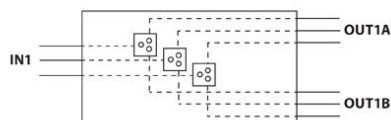

BRANDSÄKRA KOPPLINGSBOKAR

FÖRDELNINGSDOSA, STORLEK 204 X 100 X 30 MM

Brandgodkänd fördelningdosa med keramiska kopplingsplintar i stål godkänt DIN 4102-12. Uppfyller kraven enligt E30/60 samt 90 (minuter) Spänning max. 450VAC. Montering vägg eller tak med 2st skruvar lämpliga för brandinstallationer (skruv medföljer ej).

- Garanti 3år från produktionsdatum.
- Färg RAL3001, röd
- Installations anvisning medföljer
- Tekniskt godkänt CNBOP-PIB No. AT-0601-0422/2014 Certificate of accordance CNBOP-PIB No. 2966/2014
- IP20
- Max. kabeldiameter 13mm. 3 x 6mm²
- Ledararea max. 6mm²
- Mått 204 x 100 x 30 mm
- Vikt 0.66Kg

3 x 6mm² - AWOP-360PR

E-nummer	Benämning	Spänning max	Färg	Mått kapsling
E1437835	AWOP-360PR	450 VAC	Röd	204x100x30 mm