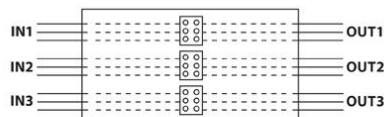

- Garanti 3år från produktionsdatum
- Färg RAL3001, röd
- Installations anvisning medföljer
- Tekniskt godkänt CNBOP-PIB No. AT-0601-0422/2014
- IP20
- Max. kabeldiameter 10mm, 6 x 2.5mm²
- Ledararea max. 2,5mm²
- Mått 154 x 80 x 30 mm
- Vikt 0,36kg.

6 x 2,5mm² - AWOP-625PP

E-nummer	Benämning	Spänning max	Färg	Mått kapsling
E1437821	AWOP-625PP	450 VAC	Röd	154x80x30 mm

BRANDSÄKRA KOPPLINGSDOSOR

KOPPLINGSDOSOR, STORLEK 190 X 80 30 MM

Brandgodkänd kopplingsdosa i stål med keramiska kopplingsplintar, godkänt DIN4102-12. Uppfyller kraven enligt E30/60 samt 90 (minuter) Spänning max. 450VAC. Montering vägg eller tak med 2st skruvar lämpliga för brandinstallationer (skruv medföljer ej).

- Garanti 3 år från produktionsdatum
- Färg RAL3001, röd
- Installations anvisning medföljer
- Tekniskt godkänt CNBOP-PIB No. AT-0601-0422/2014
- IP20.
- Max. kabeldiameter 10mm. 9 x 2,5mm²
- Ledararea max. 9 x 2,5mm²
- Mått 190 x 80 x 30 mm
- Vikt 0,5kg