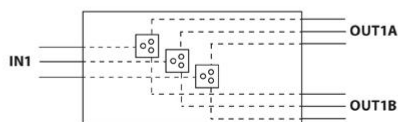

BRANDSÄKRA KOPPLINGSDOSOR

FÖRDELNINGSDOSA, STORLEK 190 X 80 X 30 MM

Brandgodkänd fördelingsdosa i stål med keramiska kopplingsplintar, godkänt DIN 4102-12. Uppfyller kraven enligt E30/60 samt 90 (minuter) Spänning max. 450VAC. Montering vägg eller tak med 2st skruvar lämpliga för brandinstallationer (skruv medföljer ej).

- Garanti 3år från produktionsdatum
- Färg RAL3001, röd
- Installations anvisning medföljer
- Tekniskt godkänt CNBOP-PIB No. AT-0601-0422/2014
- IP20. Max. kabeldiameter 10mm. 3 x 2.5mm²
- Ledararea max. 2,5mm²
- Mått 190 x 80 x 30 mm
- Vikt 0,55Kg

3 x 2,5mm² - AWOP-325PR

E-nummer	Benämning	Spänning max	Färg	Mått kapsling
E1437833	AWOP-325PR	450 VAC	Röd	190x80x30 mm