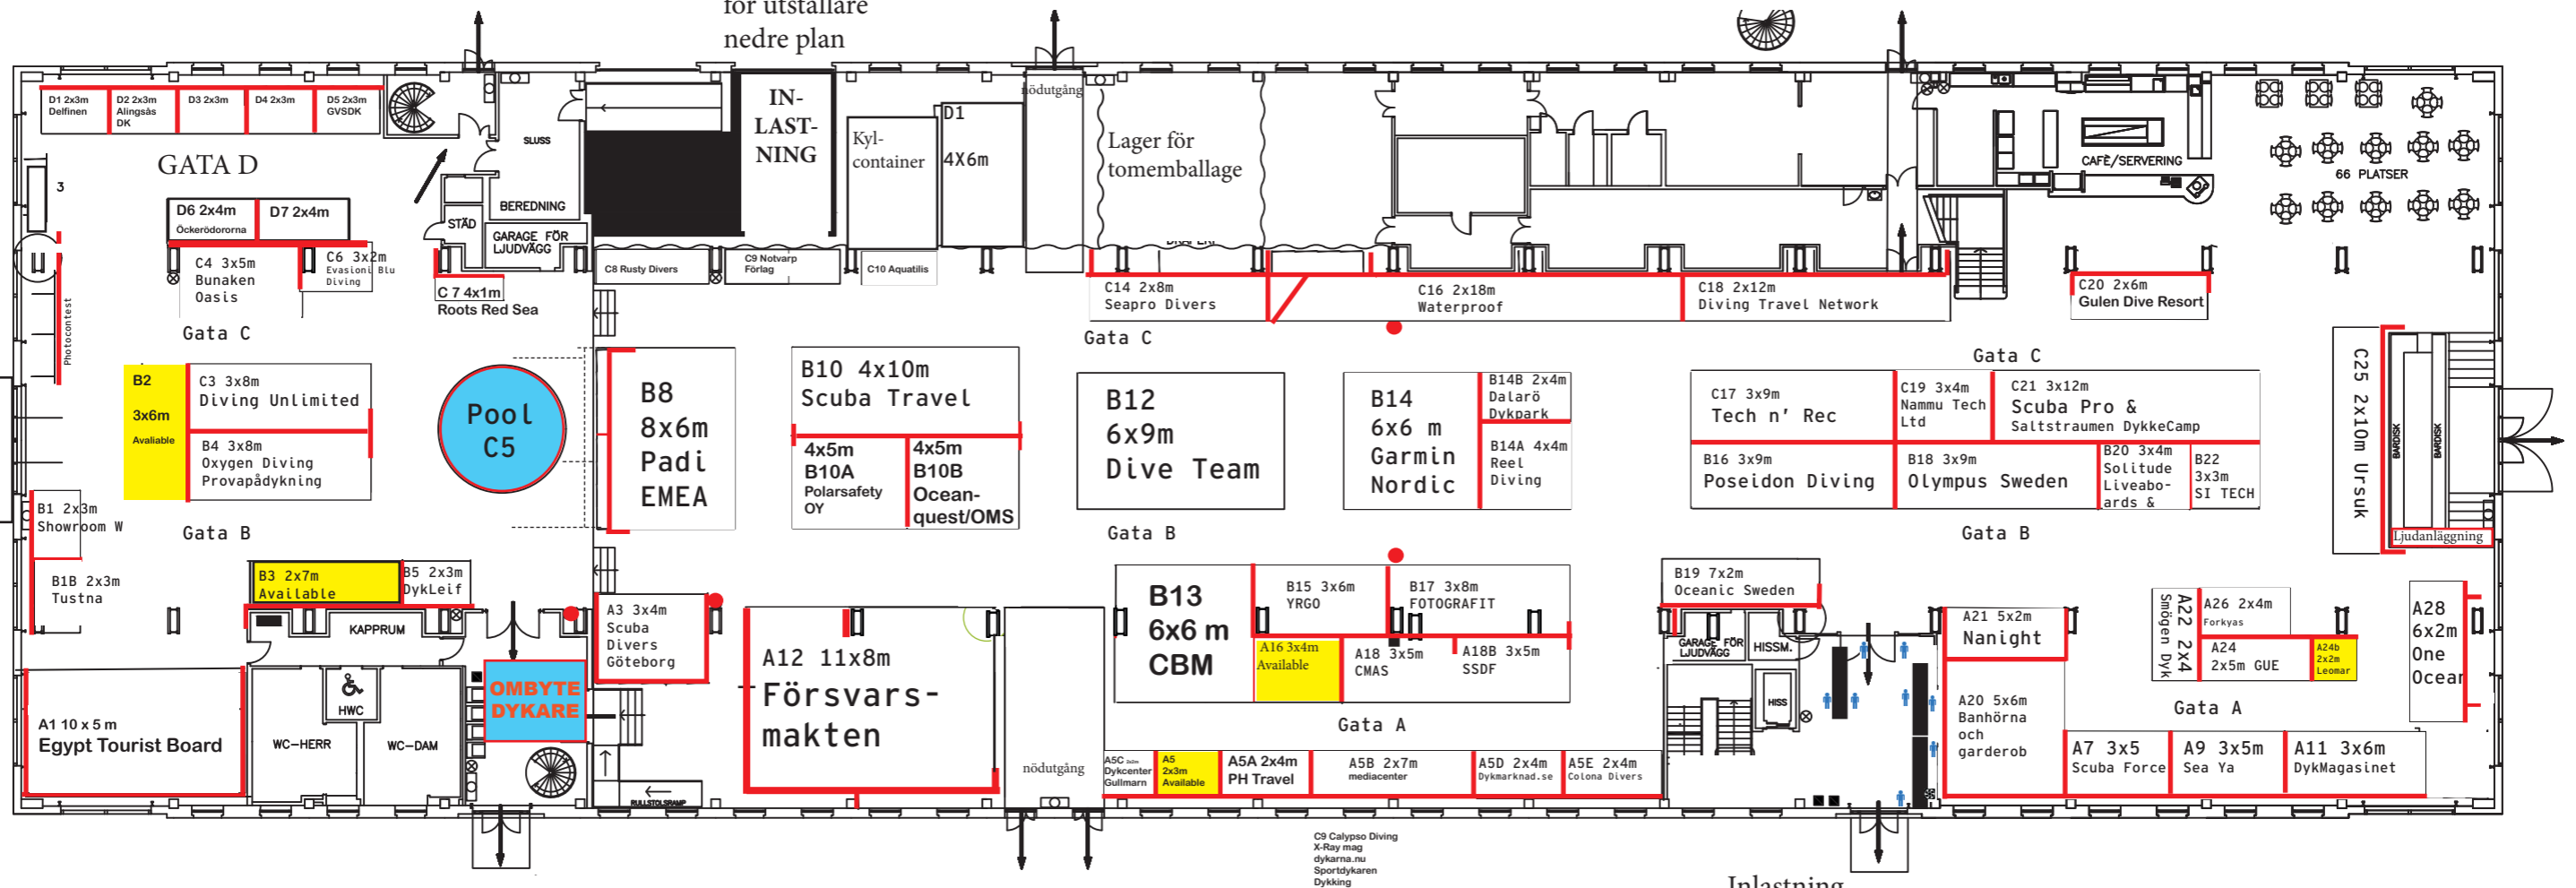

Inlastning
för utställare
nedre plan

Floor_Plan_Gothenburg_2020_Januari_12

White stand = taken

Yellow stand = available

Fire extinguisher ●

Pillar □

Inlastning
för utställare
nedre plan
OBS! Bara bärbart,
ej pallvagn