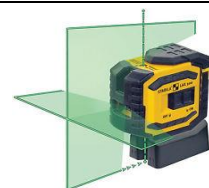

HF Art.nr.	Benämning	Laserklass	Arbetsområde	EAN	Förp.	Baspris
19033	Krysslinjelaser LAX 300G	2	30m	4005069190330	1	se prislista