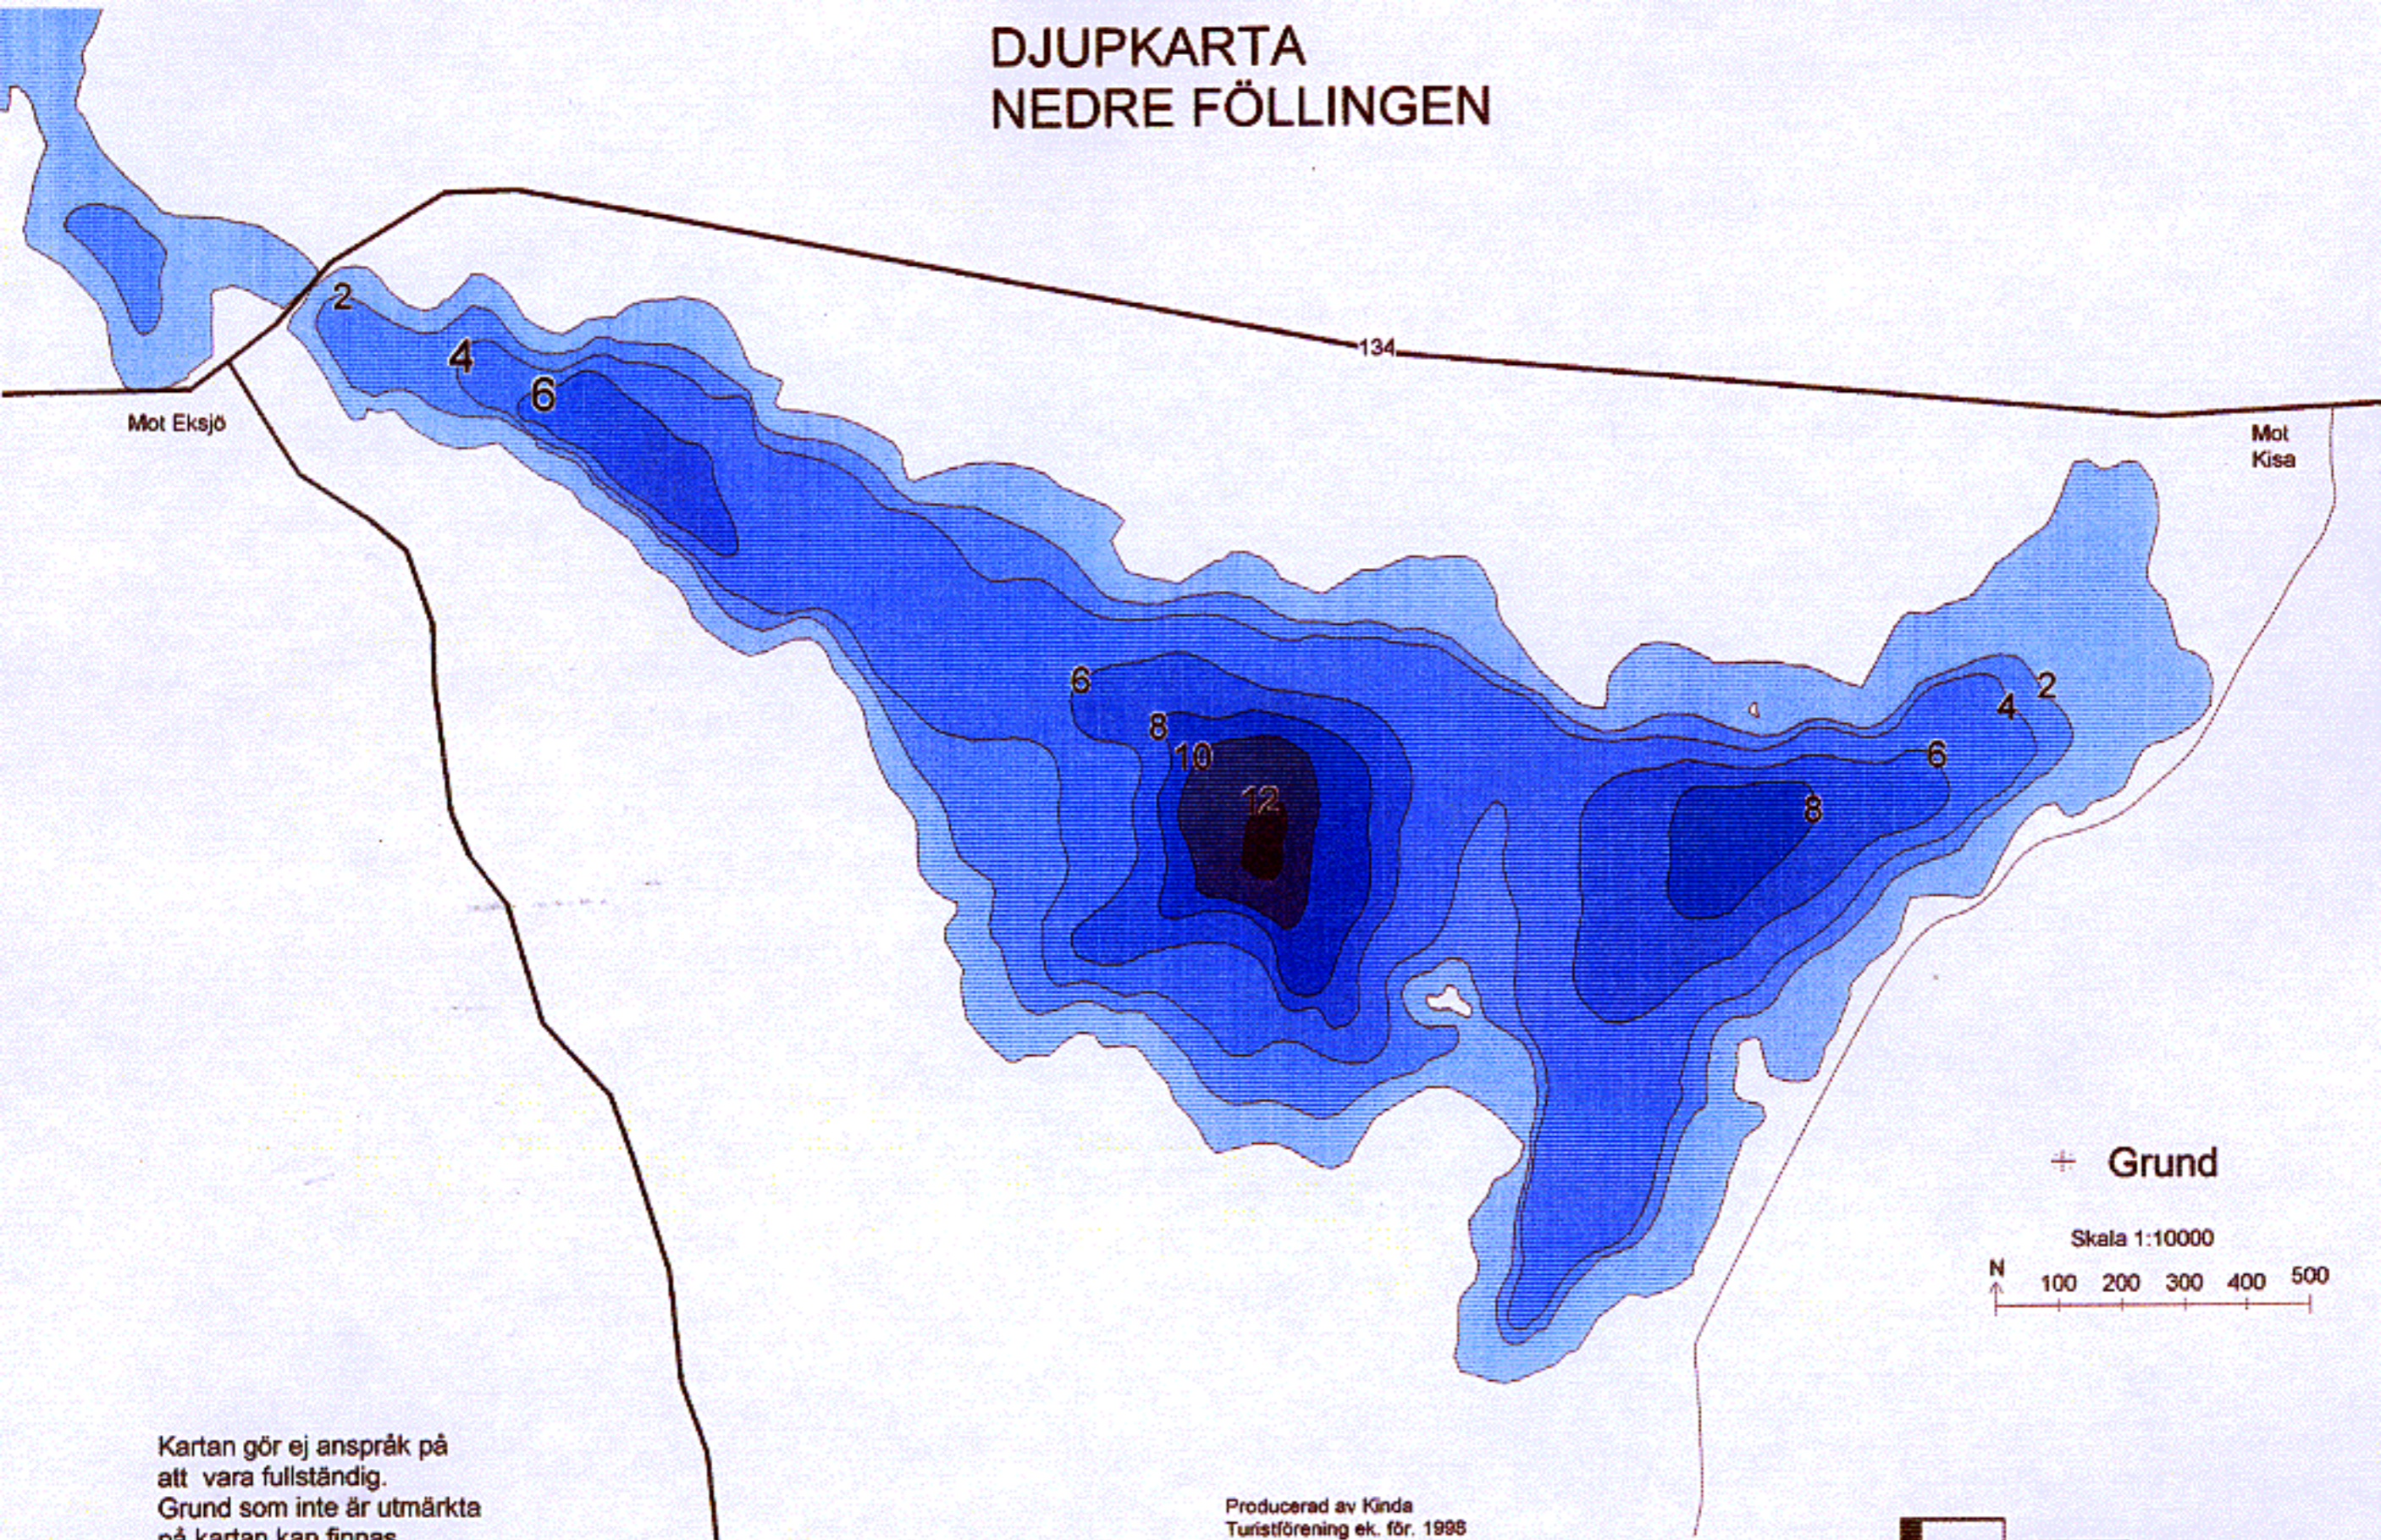

# DJUPKARTA NEDRE FÖLLINGEN

Mot Eksjö

Mot  
Kisa

134

± Grund

Skala 1:10000

N  
100 200 300 400 500

Kartan gör ej anspråk på  
att vara fullständig.  
Grund som inte är utmärkta  
på kartan kan finnas.

Producerad av Kinda  
Turistförening ek. för. 1998

DETTA PROJEKT  
DELFINANSIERAS AV  
EUROPEISKA UNIONEN  
Jordbruksfonden