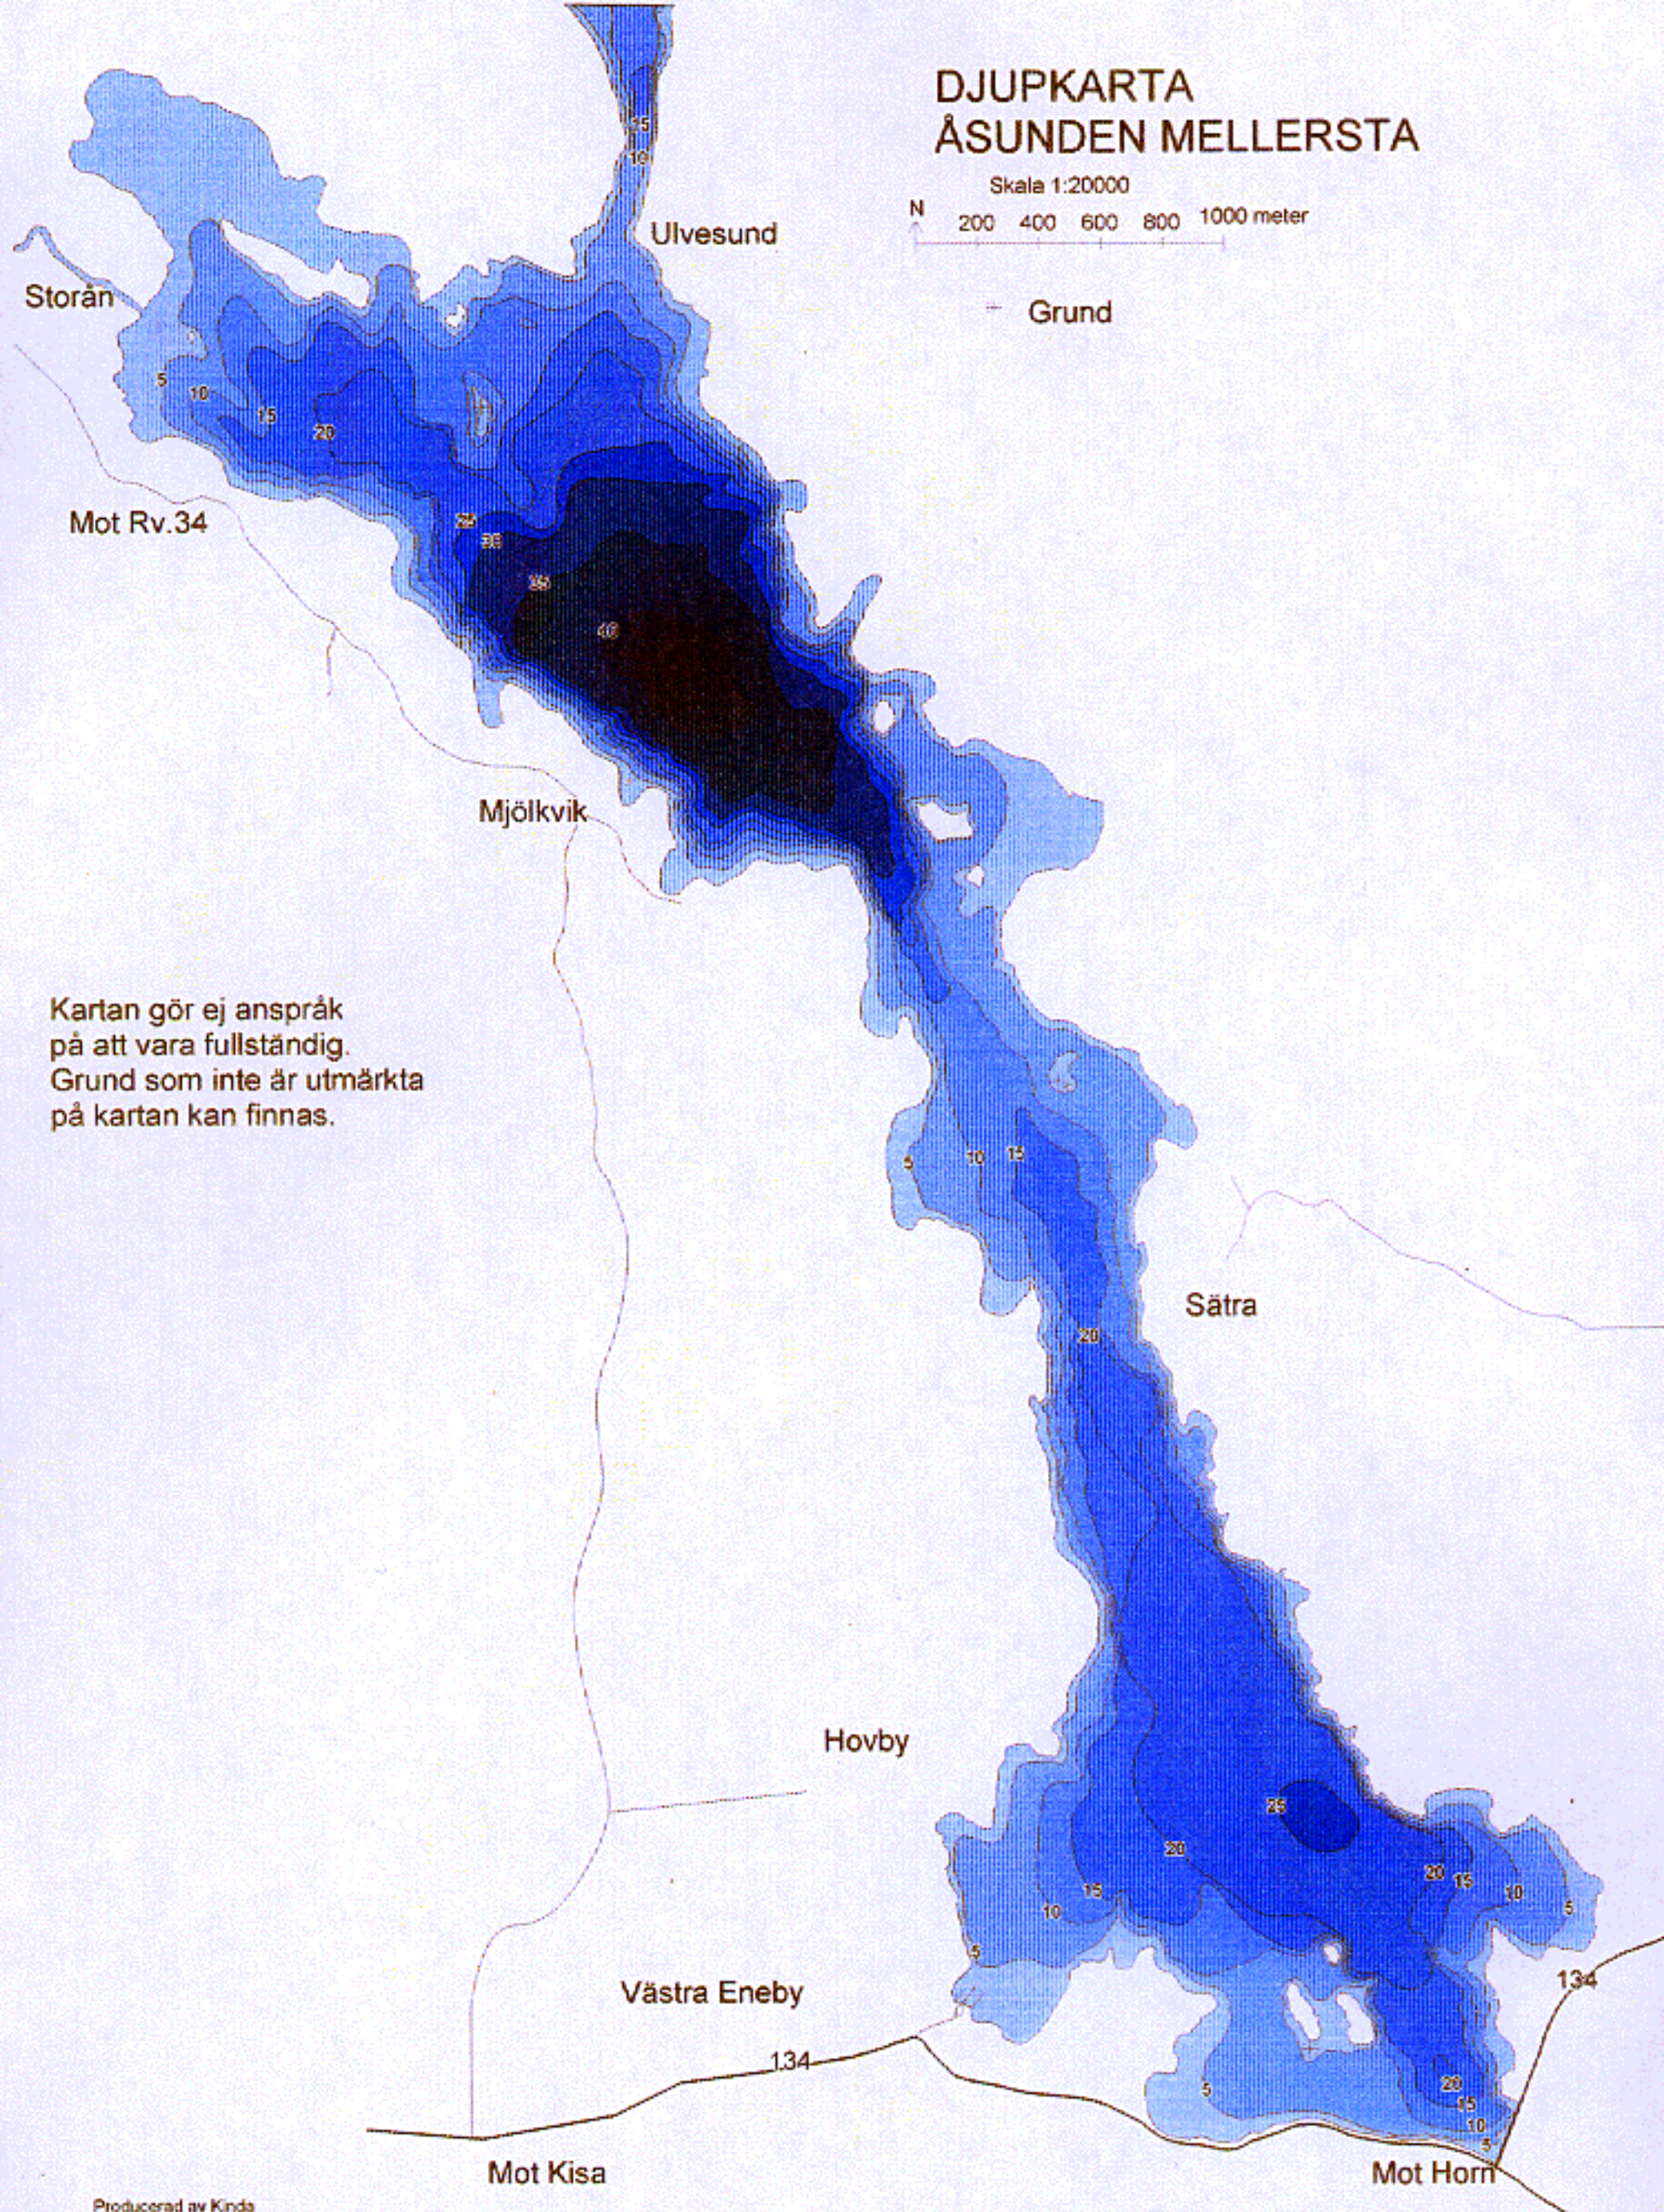

DJUPKARTA ÅSUNDEN MELLERSTA

Skala 1:20000

N 200 400 600 800 1000 meter

Grund

Kartan gör ej anspråk
på att vara fullständig.
Grund som inte är utmärkta
på kartan kan finnas.