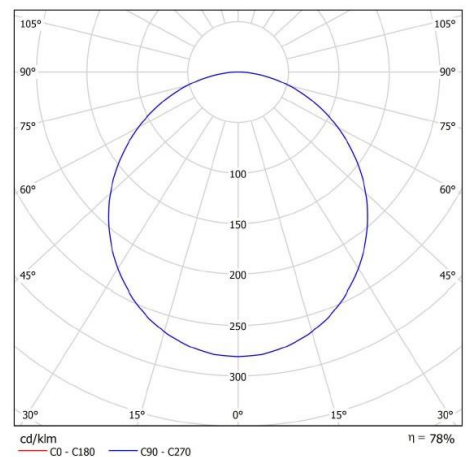

Square LED
utvändig

Tekniska data:

- | | |
|----------------------------------|--|
| • LED driver: 350 & 700 mA | • Skyddsklass: IP44 |
| • LED effekt: 20 & 26 W | • Ra värde: >80 |
| • Total effekt: 23 & 30,5 W | • Vikt: 1,2 kg |
| • Brinntid: 40 000 h | • Färg: Vit, andra färger på beställning |
| • Färgtemp: 3 000 K & 4 000 K | • Mått: B x D x H |
| • Ljusflöde: 1 850 & 3 300 lumen | 262 x 262 x 45 mm |

Benämning	E-nummer	Artikelnummer	Ljusfärg	Effekt
Square LED utv.	E74 629 16	4224 01 83	3 000K	20 W
Square LED utv.	E74 629 17	4224 01 84	4 000K	20 W
Square LED utv.	-	4224 26 01 83	3 000K	26 W