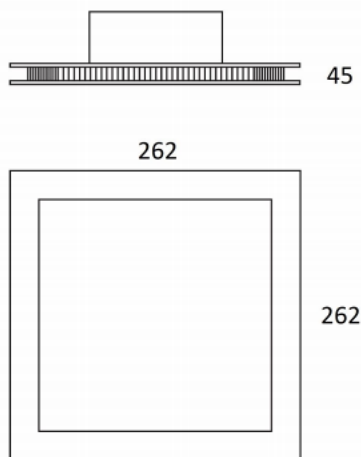

Square LED
utvändig

Tekniska data:

- | | |
|----------------------------------|--|
| • LED driver: 350 & 700 mA | • Skyddsklass: IP44 |
| • LED effekt: 20 & 26 W | • Ra värde: >80 |
| • Total effekt: 23 & 30,5 W | • Vikt: 1,2 kg |
| • Brinntid: 40 000 h | • Färg: Vit, andra färger på beställning |
| • Färgtemp: 3 000 K & 4 000 K | • Mått: B x D x H |
| • Ljusflöde: 1 850 & 3 300 lumen | 262 x 262 x 45 mm |

Benämning	E-nummer	Artikelnummer	Ljusfärg	Effekt
Square LED utv.	E74 629 16	4224 01 83	3 000K	20 W
Square LED utv.	E74 629 17	4224 01 84	4 000K	20 W
Square LED utv.	-	4224 26 01 83	3 000K	26 W