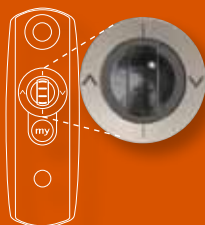

MED SOMFY

Telis Modulis RTS:

Den första fjärrkontrollen med ett tumhjul med vars hjälp du kan ställa in ljusstyrkan eller värmeeffekten med hög precision. Du kan ställa in exakt rätt läge.