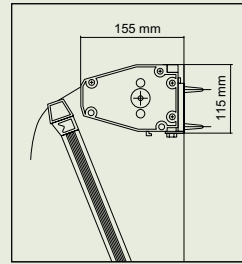

# Fakta fönstermarkis/Hestra Aruba

*Invändig manövrering med band.*

*Fallarm med justerbar fjäderspänning för rätt dukspänning.*

*Kassettstorlek.*

*Fallarmens infästning i nederkant.*