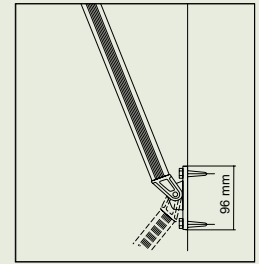

# Fakta fönstermarkis/Hestra Aruba

*Invändig manövrering med band.*

*Fallarm med justerbar fjäderspänning för rätt dukspänning.*

*Kassettstorlek.*

*Fallarmens infästning i nederkant.*