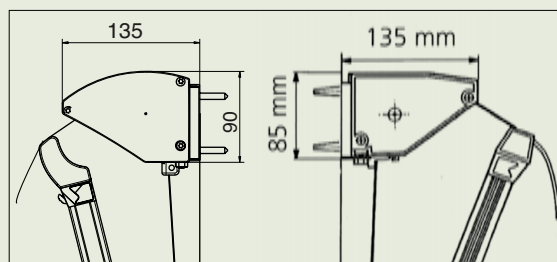

# Fakta fönstermarkis/Hestra Siesta

Invändig manövrering med band.

Fallarm med justerbar fjäderspänning för rätt dukspänning.

Aluminiumkassetten och frontprofilen finns i två olika utföranden.