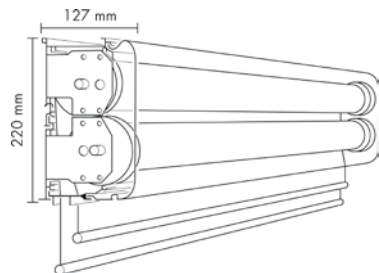

MÅTT

Minbredd 400 mm, maxbredd 4500 mm, maxhöjd 4700 mm, maxyta 18 m² beroende på modell och utförande. Max fem gardiner kan seriekopplas, upp till 14 meter, maxyta 60 m².

MONTERING Monteras i tak, vägg eller nisch beroende på modell.

MANÖVRERING lina med vinch, snäckväxel med fast vev och 230 V motor

MONTERING tak, vägg och nisch

MÅTT maxbredd 4000 mm*, maxhöjd 3700 mm*, maxyta 60 m²**

UTFÖRANDE seriekopplad, max 5 gardiner upp till 14 meter

UTRYMMESBEHOV MAX D x H 155 x 150 mm

modell 2000 combi

TVÅ SPOLRULLGARDINER I EN KASSETT

Två vävar kombinerat i en produkt. Kassett med inbyggt spår för gardinglid. Sidokanaler och underkanal för mörkläggnings som tillval.