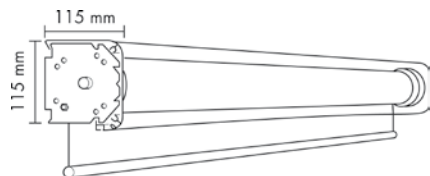

MÅTT maxbredd 4000 mm*, maxhöjd 3600 mm*, maxyta 60 m²**

UTFÖRANDE seriekopplad, max 5 gardiner upp till 14 meter

UTRYMMESBEHOV MAX D x H 230 x 240 mm

modell 2000

SPOLRULLGARDIN I KASSETT

Kassett med inbyggt spår för gardinglid. Sidokanaler och underkanal för mörkläggnings som tillval.

MATERIAL kassett i vitlackerad aluminium, kassettfäste i aluminium, rör och underlist i aluminium eller stål

MANÖVRERING lina med vinch, snäckväxel med fast vev och 230 V motor

MONTERING tak, vägg och nisch

MÅTT maxbredd 4000 mm*, maxhöjd 3700 mm*, maxyta 60 m²**

UTFÖRANDE seriekopplad, max 5 gardiner upp till 14 meter

UTRYMMESBEHOV MAX D x H 160 x 150 mm

modell 1500

ENKEL SPOLRULLGARDIN MED KÅPA

Kåpa med inbyggt spår för gardinglid.