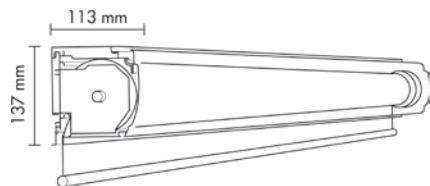

modell 3000

SPOLRULLGARDIN I KASSETT

Kassett med inbyggt spår för gardinglid. Sidokanaler och underkanal för mörkläggnings som tillval.

MATERIAL kassett i vitlackerad aluminium, kassettfäste i aluminium, rör och underlist i aluminium eller stål

MANÖVRERING lina med vinch, snäckväxel med fast vev och 230 V motor

MONTERING tak, vägg och nisch

MÅTT maxbredd 4000 mm*, maxhöjd 3700 mm*, maxyta 60 m²**

UTFÖRANDE seriekopplad, max 5 gardiner upp till 14 meter

UTRYMMESBEHOV MAX D x H 155 x 150 mm