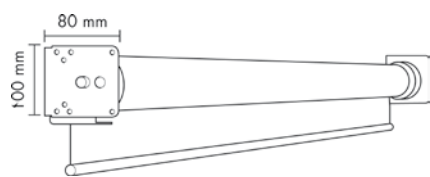

MÅTT maxbredd 4000 mm*, maxhöjd 3700 mm*, maxyta 60 m²**

UTFÖRANDE seriekopplad, max 5 gardiner upp till 14 meter

UTRYMMESBEHOV MAX D x H 160 x 150 mm

modell 1500

ENKEL SPOLRULLGARDIN MED KÅPA

Kåpa med inbyggt spår för gardinglid.

MATERIAL kåpa i vitlackad aluminium, rör och underlist i stål eller aluminium, elförzinkade hållare

MANÖVRERING lina med vinch, snäckväxel med fast vev och 230 V motor

MONTERING vägg

MÅTT maxbredd 4500 mm*, maxhöjd 3700 mm*, maxyta 60 m²**

UTFÖRANDE seriekopplad, max 5 gardiner upp till 14 meter

UTRYMMESBEHOV MAX D x H 165 x 160 mm

modell 1000

ENKEL SPOLRULLGARDIN UTAN KÅPA

Enkel rullgardin.

MATERIAL rör och underlist i aluminium eller stål, hållare vitlackad