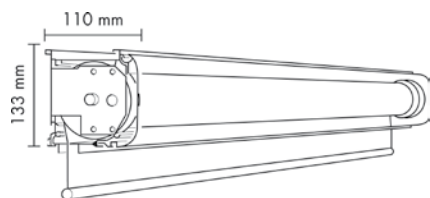

UTRYMMESBEHOV MAX D x H 155 x 150 mm

modell 2000 combi

TVÅ SPOLRULLGARDINER I EN KASSETT

Två vävar kombinerat i en produkt. Kassett med inbyggt spår för gardinglid. Sidokanaler och underkanal för mörkläggnings som tillval.

MATERIAL kassett i vitlackerad aluminium, kassettfäste i aluminium, rör och underlist i aluminium eller stål

MANÖVRERING lina med vinch, snäckväxel med fast vev och 230 V motor

MONTERING tak, vägg och nisch

MÅTT maxbredd 4000 mm*, maxhöjd 3600 mm*, maxyta 60 m²**

UTFÖRANDE seriekopplad, max 5 gardiner upp till 14 meter

UTRYMMESBEHOV MAX D x H 230 x 240 mm

modell 2000

SPOLRULLGARDIN I KASSETT

Kassett med inbyggt spår för gardinglid. Sidokanaler och underkanal för mörkläggnings som tillval.