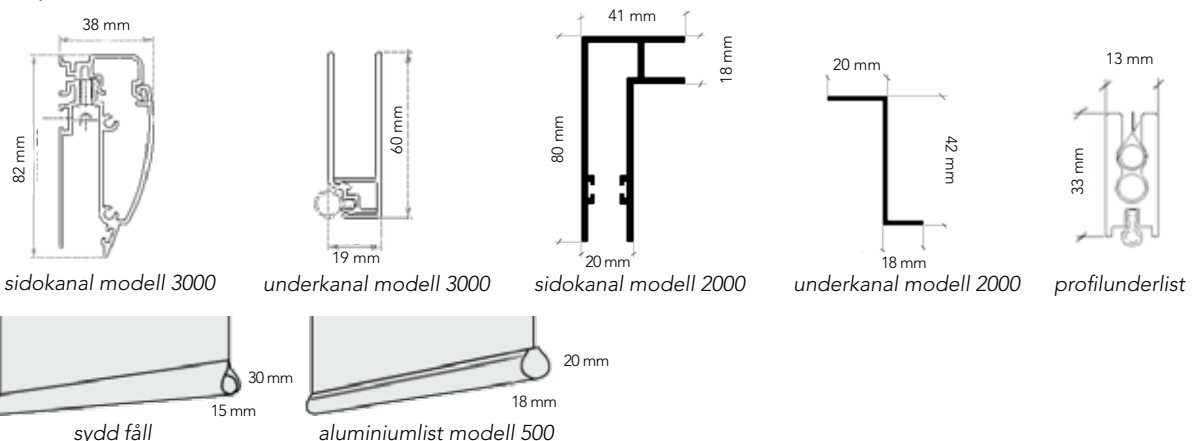

MANÖVRERING

Manövreras med lina och vinch (linrör finns som tillbehör), snäckväxel med fast vev (standardlängd 1800 mm i utfällt läge) eller 230 V rörmotor (styrs via kabel eller radiosignal). Styrningsimpulser till motormanövrering sker via strömställare, fjärrkontroll, tidur, sol- eller temperatursensor.

MÅTT

Minbredd 400 mm, maxbredd 4500 mm, maxhöjd 4700 mm, maxyta 18 m² beroende på modell och utförande. Max fem gardiner kan seriekopplas, upp till 14 meter, maxyta 60 m².

MONTERING Monteras i tak, vägg eller nisch beroende på modell.