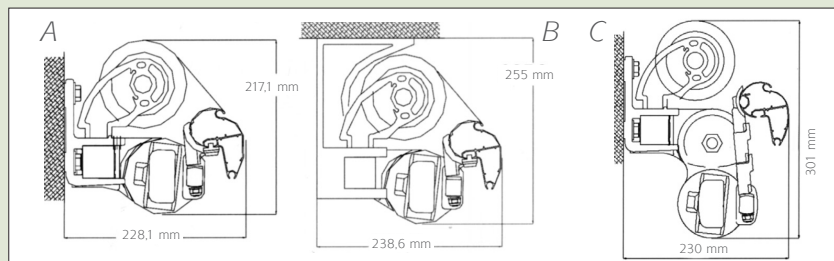

Byggmått: väggmontage (A), takmontage (B) och väggmontage med saxade armar (C).

Manövrering

Utvändig manövrering med vev eller motor. Motorn kan kompletteras med automatisk styrning, till exempel fjärrkontroll eller sol- och vindautomatik.