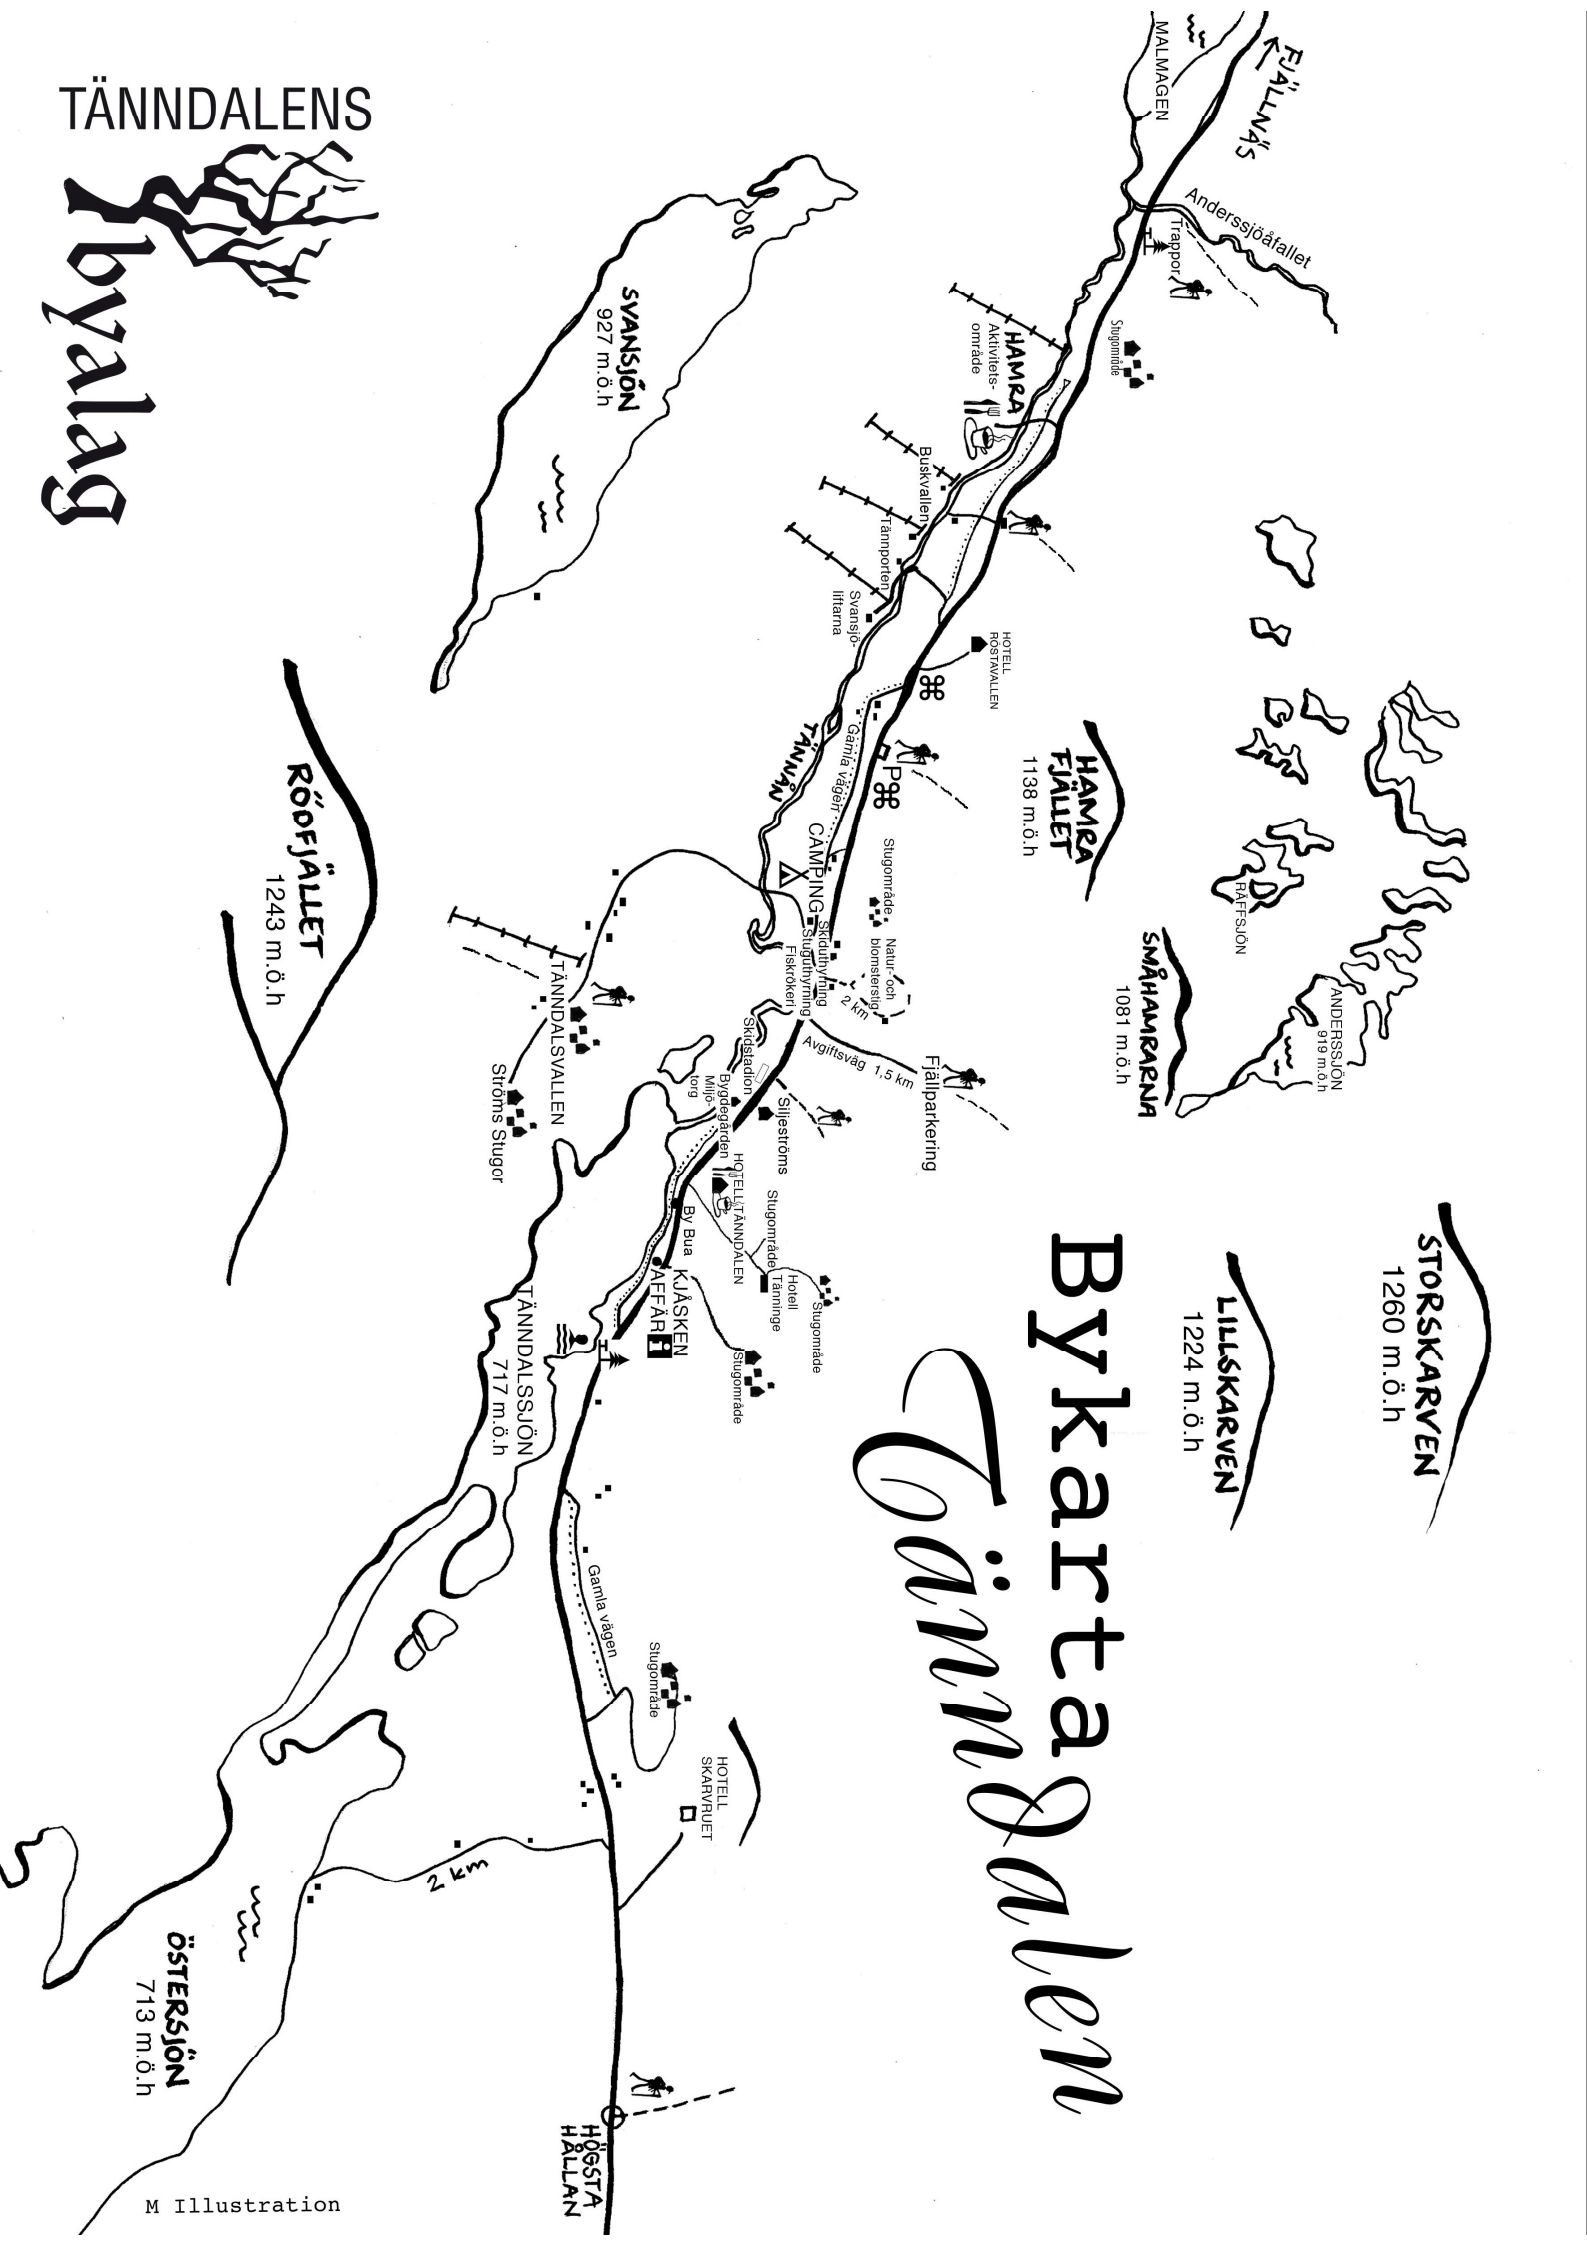

TÄNNDALENS  
byalag

STORSKARVEN  
1260 m.ö.h

LILSKARVEN  
1224 m.ö.h

Bykartan  
Tänndalen

HÄMRA  
FÄLLET  
1138 m.ö.h

SMÅHAMRARN  
1081 m.ö.h

SVANSJÖN  
927 m.ö.h

RÖÖFJÄLLET  
1243 m.ö.h

TÄNNDALSSJÖN  
717 m.ö.h

ÖSTERSJÖN  
713 m.ö.h

HÖGSTA  
HÄLLAN