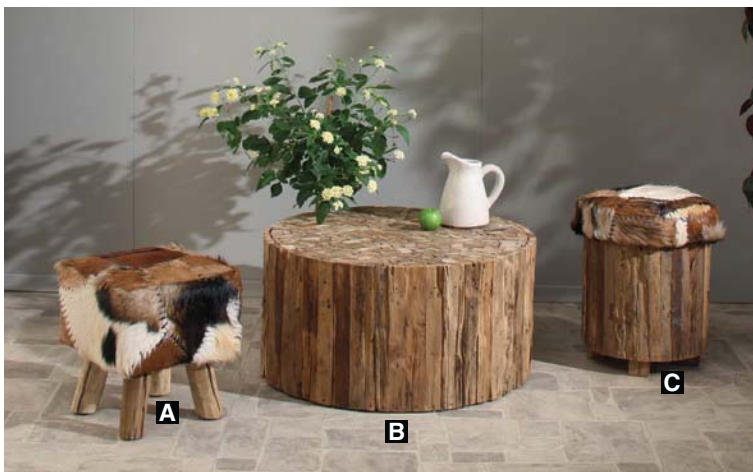

581030 Soffbord Marstrand
L 80 • B 80 • H 45 cm

581098 Soffbord Marstrand
L 100 • B 100 • H 50 cm

581033 Lampbord Smedby
B 60 • D 60 • H 45 cm

581035 Soffbord Smedby
L 130 • B 70 • H 41 cm

581019 Lampbord Sala
B 72 • D 49 • H 43 cm

581034 Konsolbord Smedby
B 160 • D 46 • H 86 cm

581101 Byrå Segerstad
B 52 • D 41 • H 110 cm

581102 Byrå Segerstad
B 96 • D 41 • H 90 cm

571123 Soffbord Recycled
L 110 • B 60 • H 50 cm

581103 Skrivbord Segerstad
B 120 • D 53 • H 77 cm

A **560104** Pall Alabama
B 35 • D 35 • H 41 cm

B **560103** Soffbord El Paso
Ø 81 • H 40 cm

C **560105** Pall Nashville
Ø 42 • H 51 cm

110051 Byrå Silver
B 82 • D 46 • H 72 cm

A 110052 Pedestal Silver
B 27 • D 24 • H 62 cm