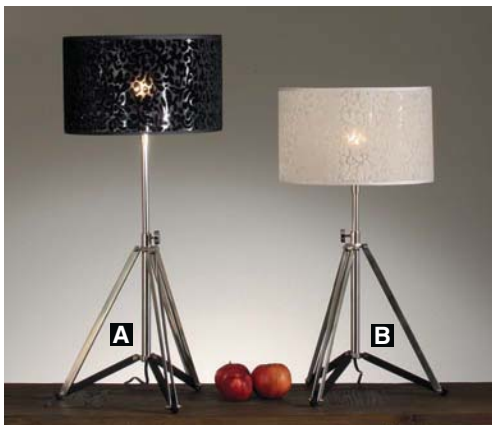

A 457062 Lampa Sacha **B 457063** Lampa Sacha
Ø 32 • H 50-68 cm   Ø 32 • H 50-68 cm
1 x max 60 W, E-27   1 x max 60 W, E-27