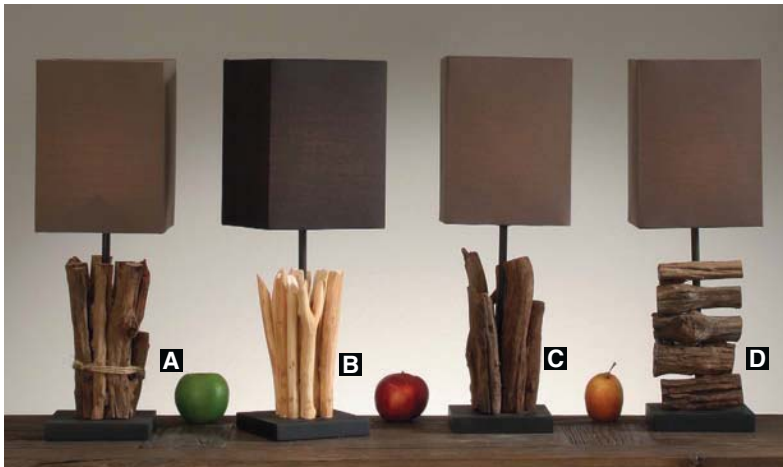

A 455070 Lampa Nuria
B 15 • D 15 • H 44 cm
1 x max 40 W, E-14

C 455068 Lampa Lucy
B 15 • D 15 • H 44 cm
1 x max 40 W, E-14

B 455072 Lampa Katinka
B 15 • D 15 • H 44 cm
1 x max 40 W, E-14

D 455069 Lampa Karly
B 15 • D 15 • H 44 cm
1 x max 40 W, E-14