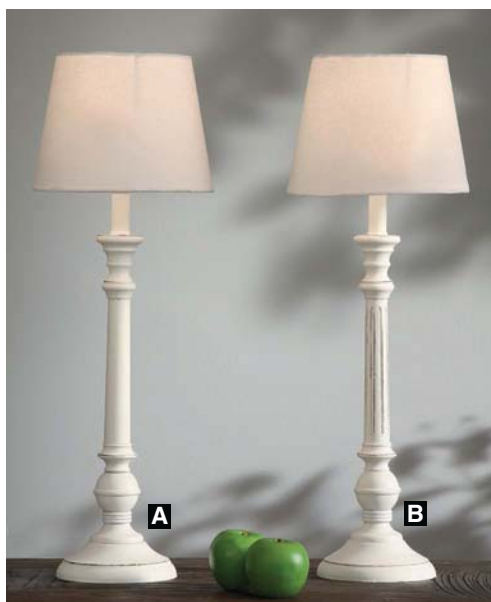

A 455092 Lampa Halina
Ø 20 • H 58 cm
1 x max 40 W, E-27

B 455096 Lampa Laila
Ø 20 • H 58 cm
1 x max 40 W, E-27