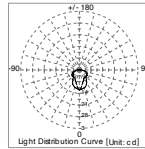

Levereras exklusive converter (se vår LEDkatalog på www.elco.se)

LED

R6002S 1W

R6009S 3W

Light Distribution Curve [Unit: cd]

Light Distribution Curve [Unit: cd]

Window II LED

E-nr:	Art-nr:	Färg:	Effekt:
74 511 21	R6007PV	Vit	1W 350mA
74 511 22	R6007PVV	Varmvit	1W 350mA
74 511 23	R6007PB	Blå	1W 350mA

Färg: Aluminium

 69 x 69 mm
 1-25 mm

Levereras exklusive converter (se vår LEDkatalog på www.elco.se)

LED

6007P 1W

Light Distribution Curve [Unit: cd]