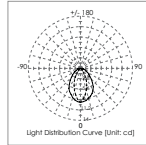

Färg: Aluminium

 69 x 69 mm
 1-25 mm

Levereras exklusive converter (se vår LEDkatalog på www.elco.se)

LED

6007P 1W

Light Distribution Curve [Unit: cd]