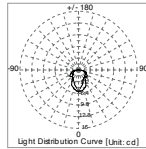

Levereras exklusive converter (se vår LEDkatalog på www.elco.se)

LED

R6002S 1W

R6009S 3W

Light Distribution Curve [Unit: cd]

Light Distribution Curve [Unit: cd]

Window II LED

E-nr:	Art-nr:	Färg:	Effekt:
74 511 21	R6007PV	Vit	1W 350mA
74 511 22	R6007PVV	Varmvit	1W 350mA
74 511 23	R6007PB	Blå	1W 350mA

Färg: Aluminium

 69 x 69 mm
 1-25 mm

Levereras exklusive converter (se vår LEDkatalog på www.elco.se)

LED

6007P 1W

Light Distribution Curve [Unit: cd]