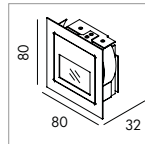

Levereras exklusive converter (se vår LEDkatalog på www.elco.se)

LED

R6002S 1W

R6009S 3W

Light Distribution Curve [Unit: cd]

Light Distribution Curve [Unit: cd]

Window II LED

E-nr:	Art-nr:	Färg:	Effekt:
74 511 21	R6007PV	Vit	1W 350mA
74 511 22	R6007PVV	Varmvit	1W 350mA
74 511 23	R6007PB	Blå	1W 350mA

Färg: Aluminium

 69 x 69 mm
 1-25 mm

Levereras exklusive converter (se vår LEDkatalog på www.elco.se)

LED

6007P 1W

Light Distribution Curve [Unit: cd]