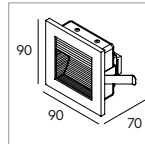

WINDOW LED

Väggarmatur för infälld bestyckad med en Power LED på 1W eller 3W. Frontdelen är av gjutet aluminium och armaturhuset av pressad plåt, alla ytor har pulverlackerats och getts en sandblästrad finish. Reflektor av räfflad aluminium plåt ger en bländfri belysning av trappsteg och andra golvytor. Passar utmärkt för offentlig miljö som hotell, kontor och butiker och för bra belysning i hemmiljö. Ansluts till extern konstantströms converter via seriekoppling. Produkterna är CE certifierade och uppfyller kraven enligt gällande standarder. Alla material är av högsta kvalitet och i enlighet med RoHS direktivet.

Window I LED

E-nr:	Art-nr:	Färg:	Effekt:
74 511 16	R6002SV	Vit	1W 350mA
74 511 17	R6002SVV	Varmvit	1W 350mA
74 511 18	R6009SVV	Varmvit	3W 700mA
74 511 19	R6002SB	Blå	1W 350mA

Färg: Aluminium

77 x 77 mm
5-30 mm

Levereras exklusive converter (se vår LEDkatalog på www.elco.se)

Window II LED

E-nr:	Art-nr:	Färg:	Effekt:
74 511 21	R6007PV	Vit	1W 350mA
74 511 22	R6007PVV	Varmvit	1W 350mA
74 511 23	R6007PB	Blå	1W 350mA

Färg: Aluminium

69 x 69 mm
1-25 mm

Levereras exklusive converter (se vår LEDkatalog på www.elco.se)