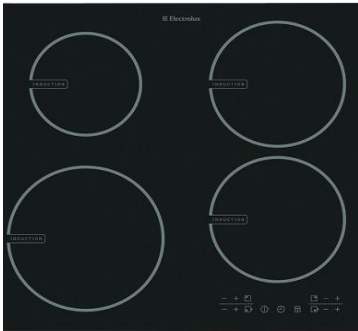

KÖK, HÄLL OCH UGNAR FÖR INBYGGNAD

Val

Val görs och prissätts i samband med val av kökssnickerier.

HÄLL
Electrolux
EHS 60021 K
EHD 60150 P Induktionshäll