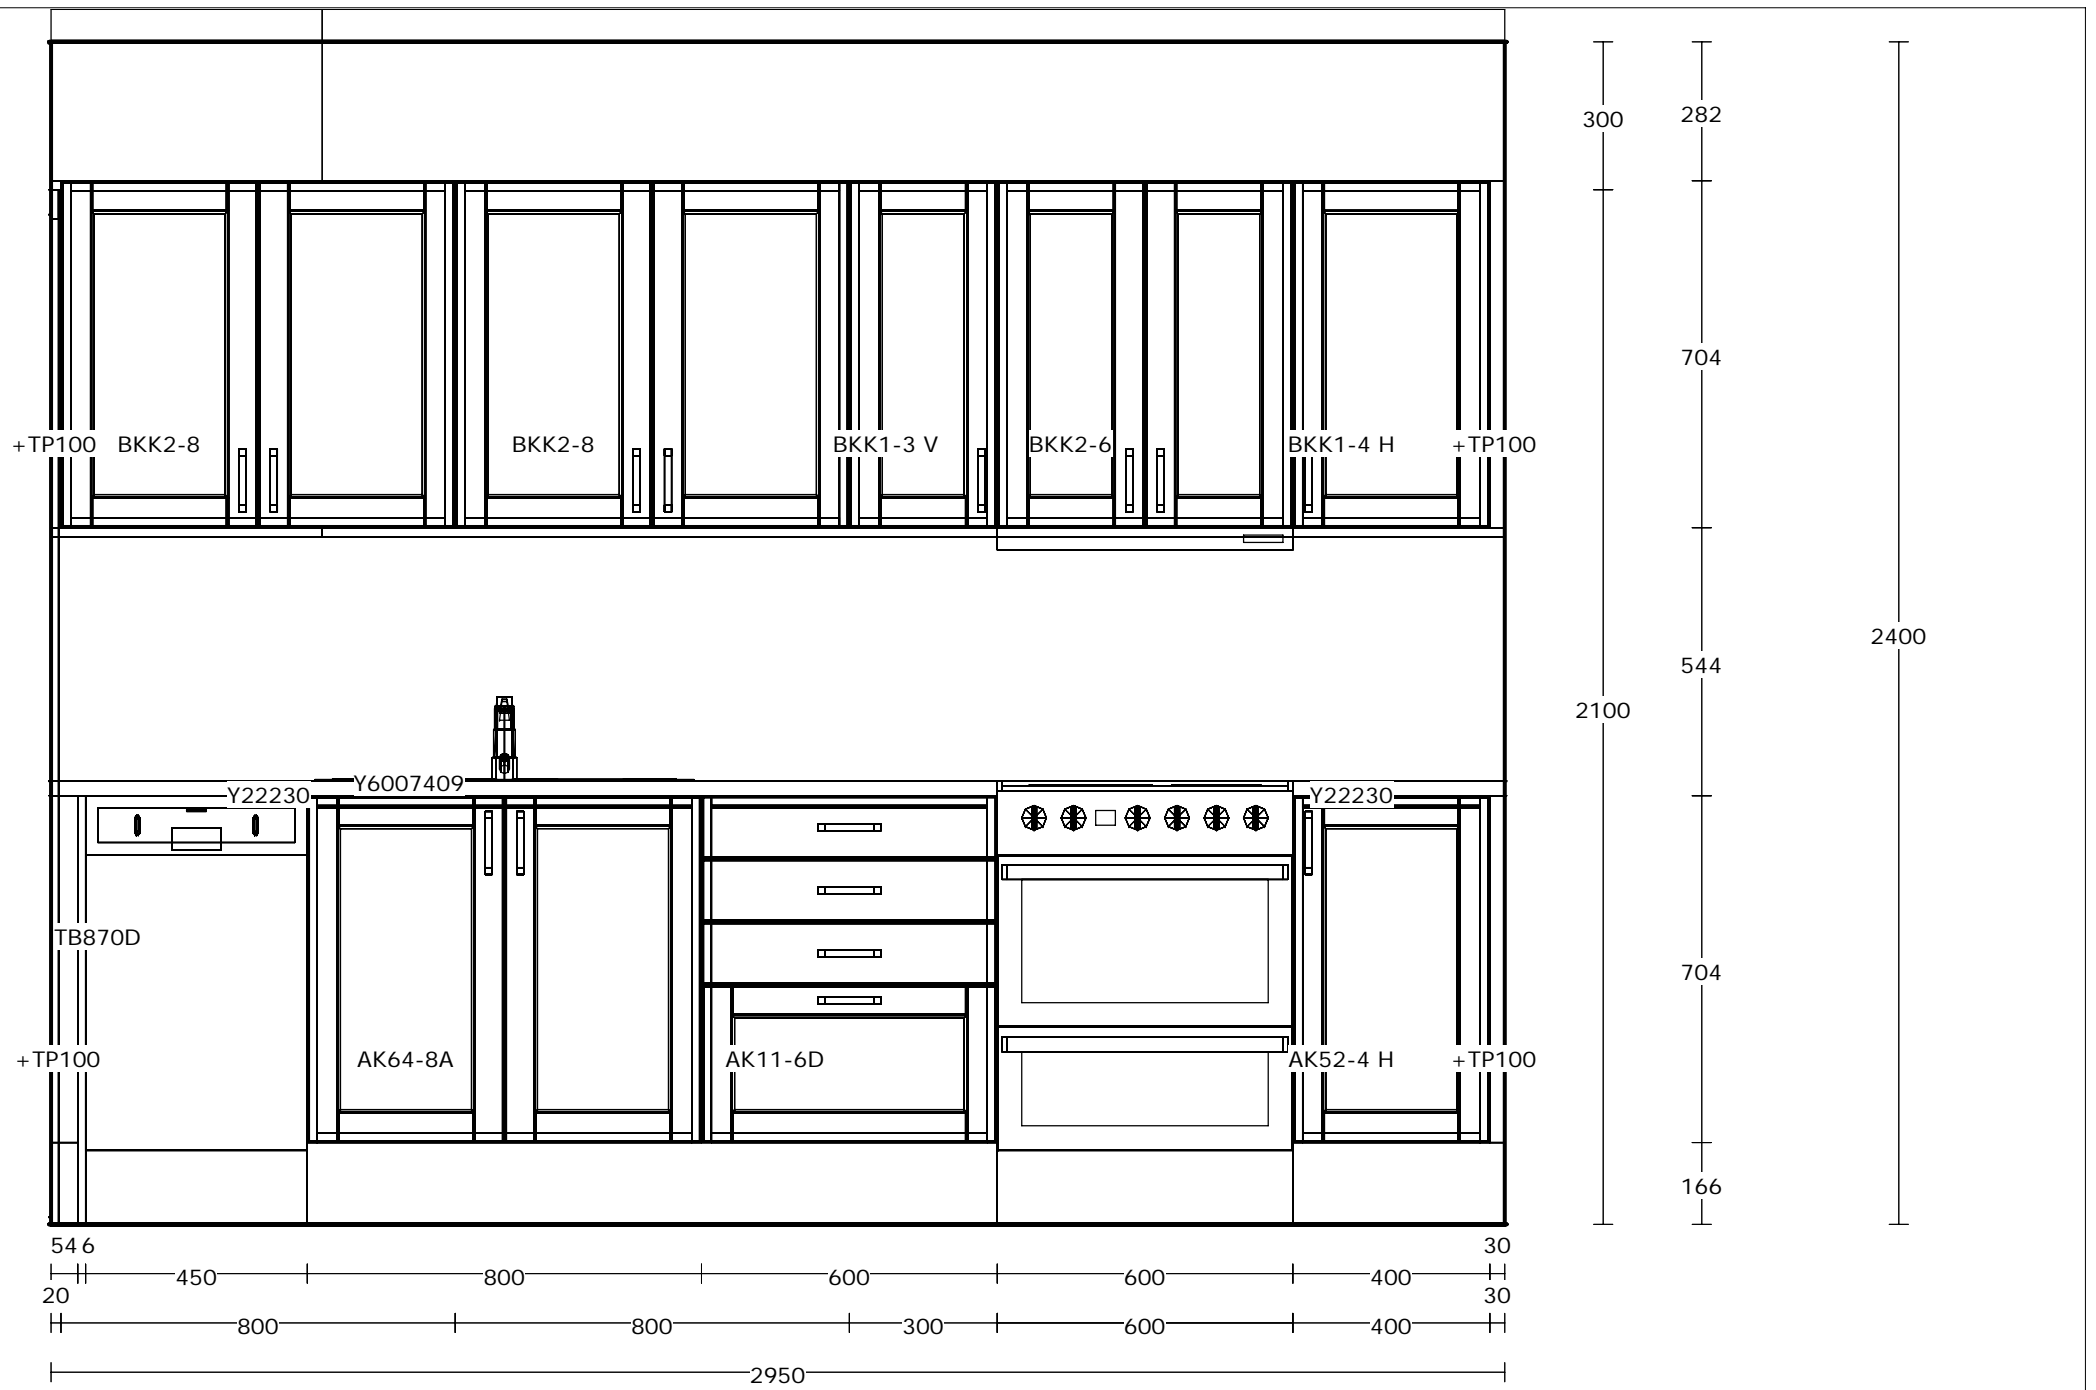

•myresjökök	Projekt: 2ROK-202138r1	Företag: Åf namn	Vy: Elevation
343 24 Älmhult	Tel:	Adress: Åf adress	Skala: Anpassad storlek
www.myresjokok.se	Lucka: 702-Ramsö Vit	Adress:	Datum: 2010-01-08
Ärende/Miljö: Björnemyren - 2ROK-202138r1	Bänkskiva: 0534 Zeus Antracit (4080mm)	Inredare: MA	Rev. datum: 2010-05-10