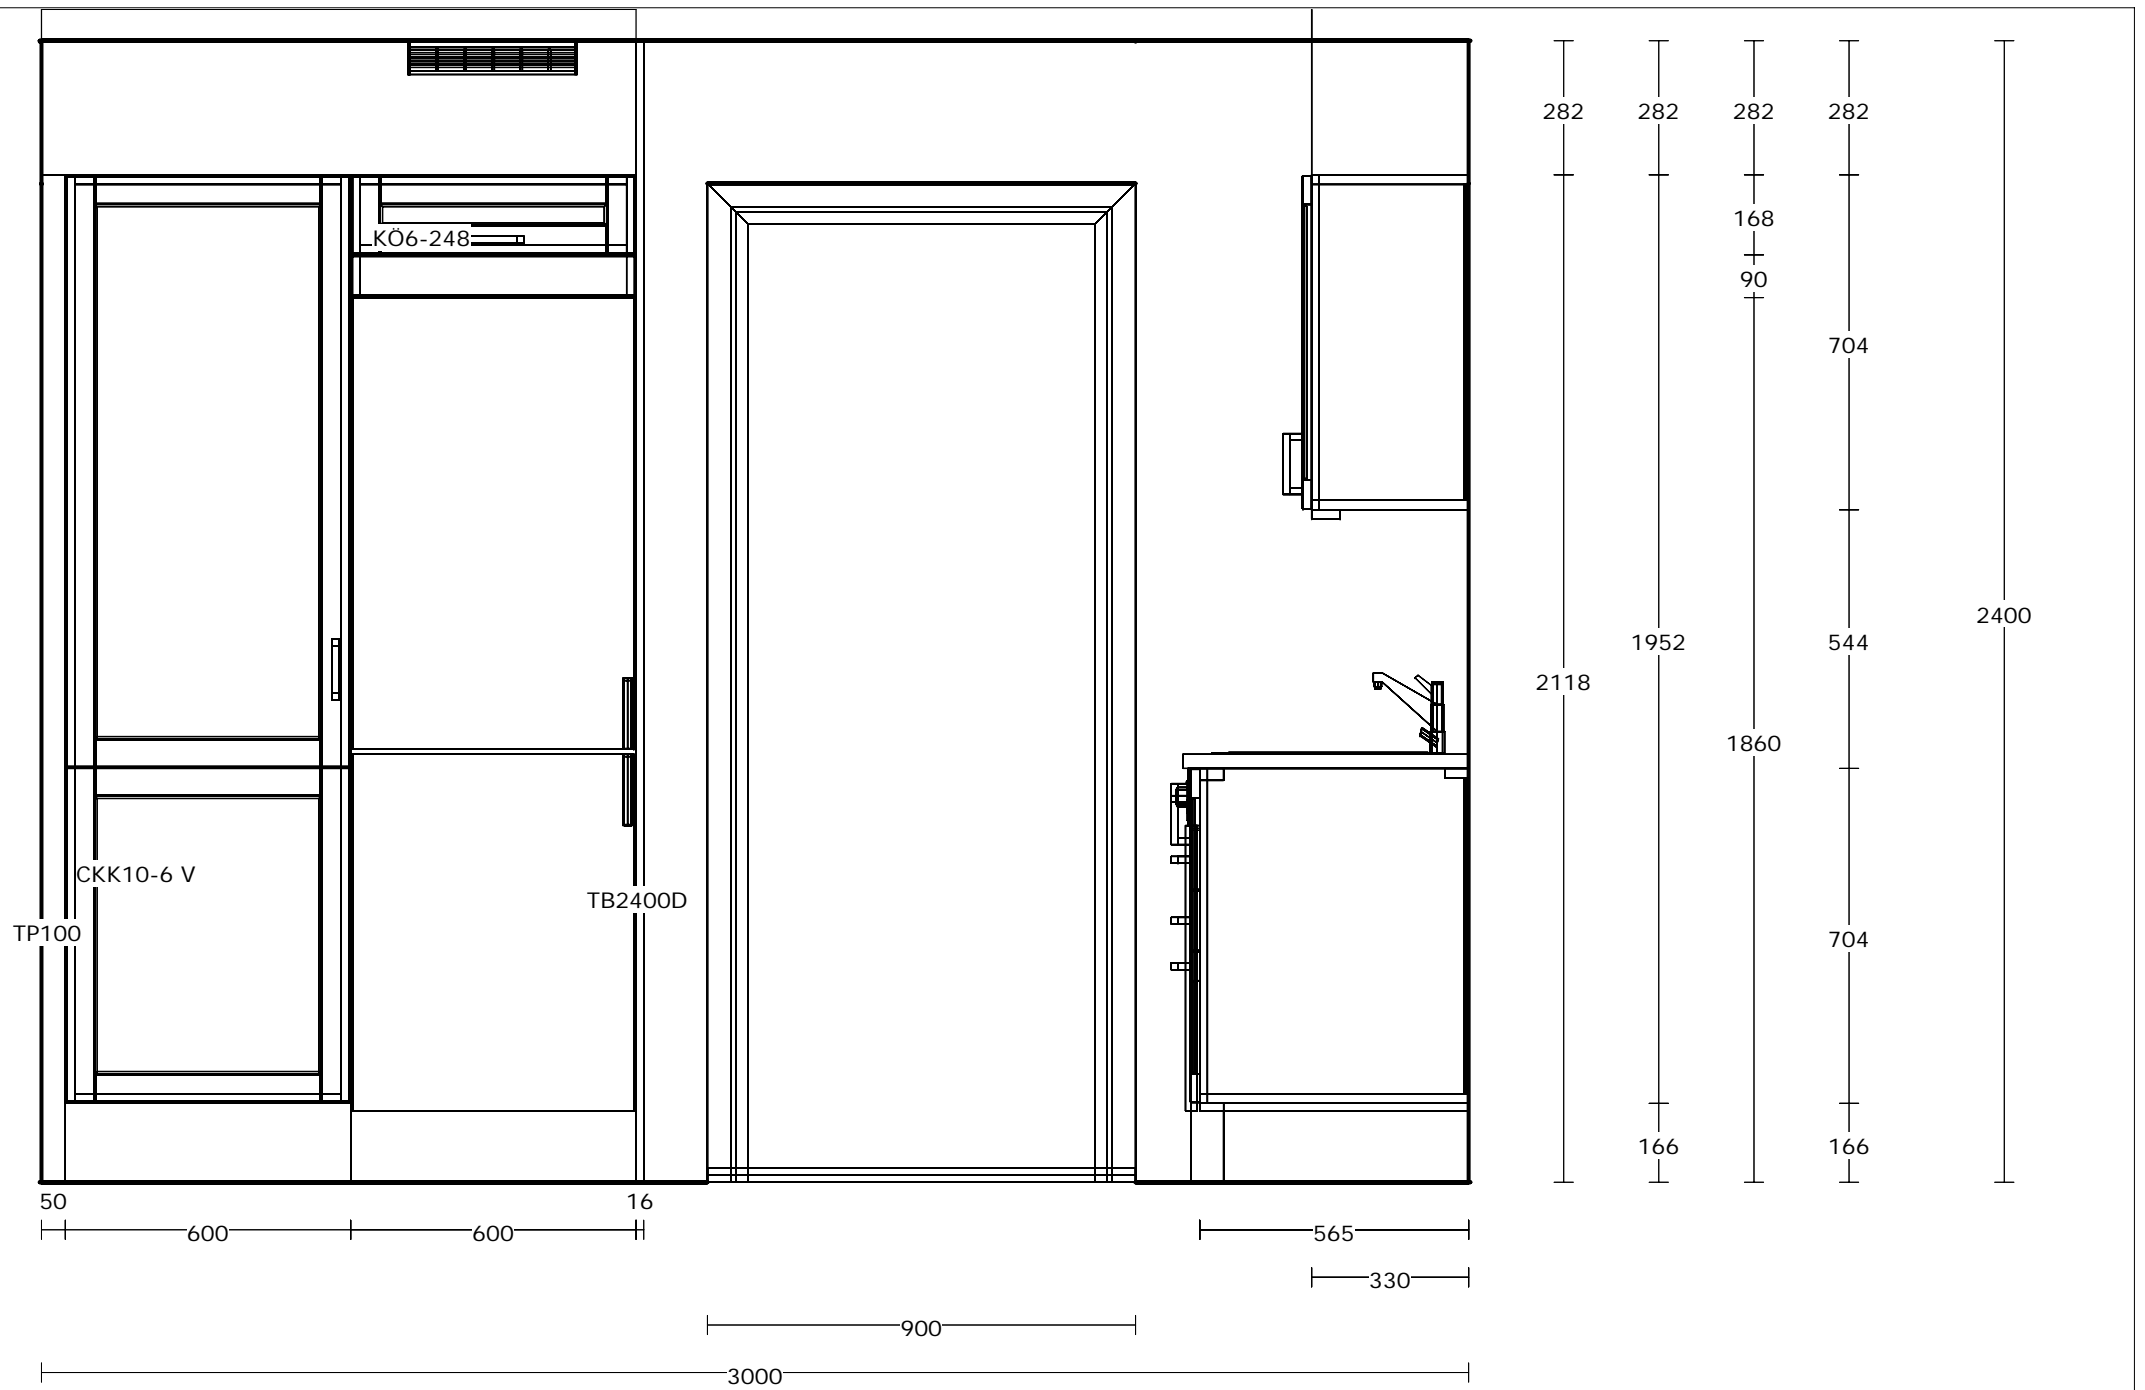

•myresjökök	Projekt: 2ROK-202138r1	Företag: Åf namn	Vy: Perspektiv
343 24 Älmhult	Tel:	Adress: Åf adress	Skala: Anpassad storlek
www.myresjokok.se	Lucka: 702-Ramsö Vit	Adress:	Datum: 2010-01-08
Ärende/Miljö: Björnemyren - 2ROK-202138r1	Bänkskiva: 0534 Zeus Antracit (4080mm)	Inredare: MA	Rev. datum: 2010-05-10

•myresjökök	Projekt: 2ROK-202138r1	Företag: Åf namn	Vy: Elevation
343 24 Älmhult	Tel:	Adress: Åf adress	Skala: Anpassad storlek
www.myresjokok.se	Lucka: 702-Ramsö Vit	Adress:	Datum: 2010-01-08
Ärende/Miljö: Björnemyren - 2ROK-202138r1	Bänkskiva: 0534 Zeus Antracit (4080mm)	Inredare: MA	Rev. datum: 2010-05-10

Bänkskiva: 0534 Zeus Antracit

Konf.

diskbänk:

KOD	DIM
18: Y22230	1970 x 600 mm
19: Y22230	480 x 600 mm
20: Y6007409	Ifö Concert C33-770 rf, korgvent, för underlimning i laminatbänkskiva

Avstånd från
centrum DB-pl
åt till BS (18)
bakre hörn