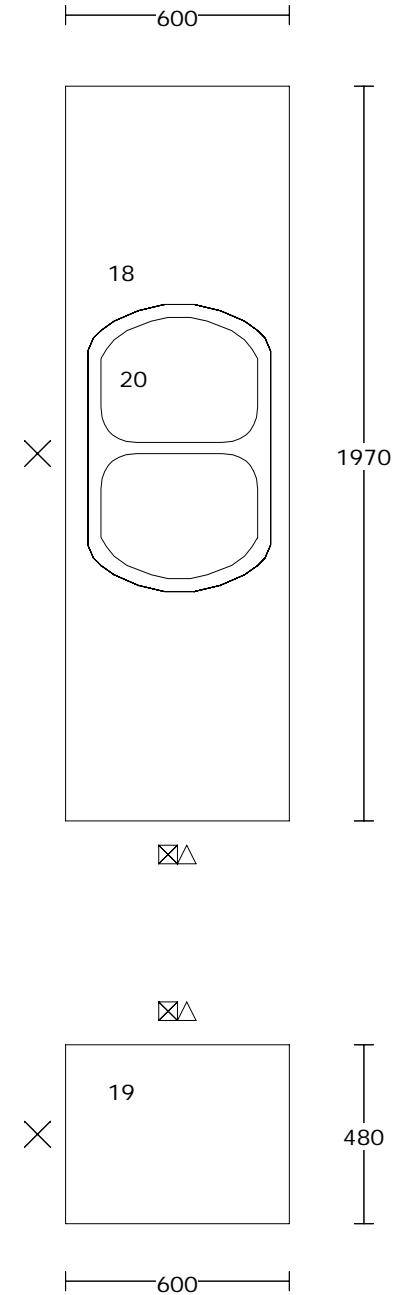

•myresjökök	Projekt: 2ROK-202138r1	Företag: Åf namn	Vy: Elevation
343 24 Älmhult	Tel:	Adress: Åf adress	Skala: Anpassad storlek
www.myresjokok.se	Lucka: 702-Ramsö Vit	Adress:	Datum: 2010-01-08
Ärende/Miljö: Björnemyren - 2ROK-202138r1	Bänkskiva: 0534 Zeus Antracit (4080mm)	Inredare: MA	Rev. datum: 2010-05-10

Bänkskiva: 0534 Zeus Antracit

Konf.

diskbänk:

KOD	DIM
18: Y22230	1970 x 600 mm
19: Y22230	480 x 600 mm
20: Y6007409	Ifö Concert C33-770 rf, korgvent, för underlimning i laminatbänkskiva

Avstånd från
centrum DB-pl
åt till BS (18)
bakre hörn

Vänster	970 mm
Höger	1000 mm
Bakkant	295 mm
Y30	1200 mm
Y5332	2450 mm

Y30 Kantlist S43,
Sidoavslutningslist i
massiv natureloxiderad
aluminium.

Y5332 Kantlist F32,
Polypropenlist

• myresjökök	Projekt: 2ROK-202138r1	Företag: Åf namn	Vy: Plan
343 24 Älmhult	Tel:	Adress: Åf adress	Skala: Anpassad stlk
www.myresjokok.se	Lucka: 702-Ramsö Vit	Adress:	Datum: 2010-01-08
Ärende/Miljö: Björnemyren - 2ROK-202138r1	Bänkskiva: 0534 Zeus Antracit	Inredare: MA	Rev. datum: 2010-05-10