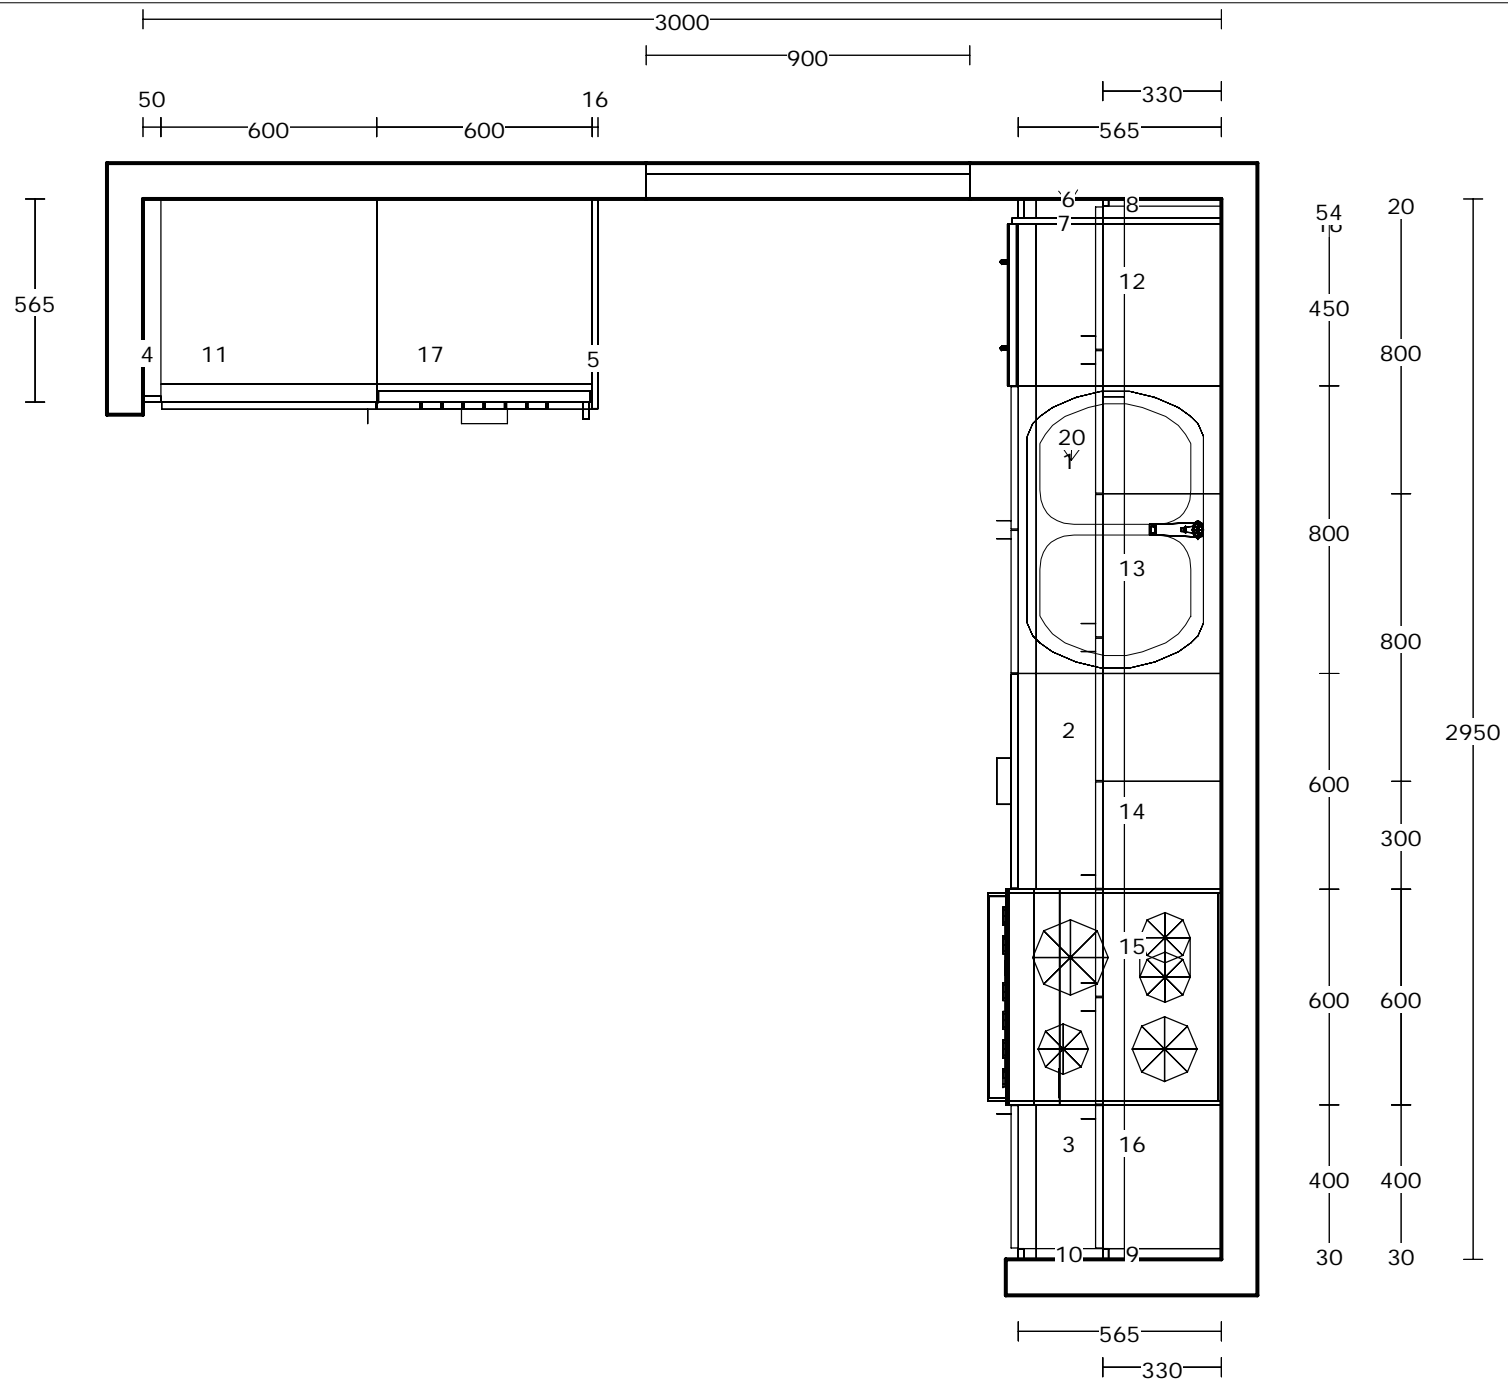

Vänster	970 mm
Höger	1000 mm
Bakkant	295 mm
Y30	1200 mm
Y5332	2450 mm

Y30 Kantlist S43,
Sidoavslutningslist i
massiv natureloxiderad
aluminium.

Y5332 Kantlist F32,
Polypropenlist

• myresjökök	Projekt: 2ROK-202138r1	Företag: Åf namn	Vy: Plan
343 24 Älmhult	Tel:	Adress: Åf adress	Skala: Anpassad stlk
www.myresjokok.se	Lucka: 702-Ramsö Vit	Adress:	Datum: 2010-01-08
Ärende/Miljö: Björnemyren - 2ROK-202138r1	Bänkskiva: 0534 Zeus Antracit	Inredare: MA	Rev. datum: 2010-05-10