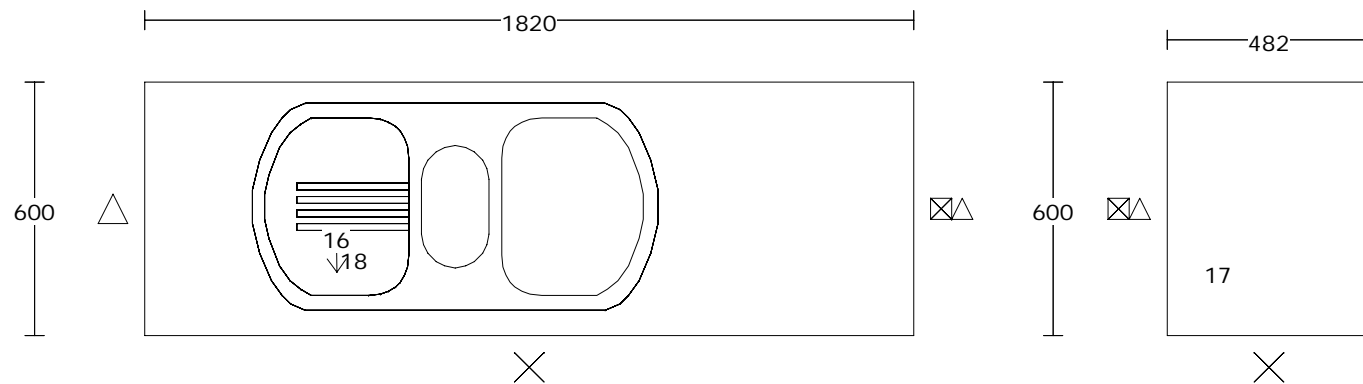

Bänkskiva: 0534 Zeus Antracit

Konf.

diskbänk:

KOD	DIM
16: Y22230	1820 x 600 mm
17: Y22230	482 x 600 mm
18: Y6007659	Ifö Concert C36P-960 rf, korgvent, hoarna till höger, för underlimning i laminatbänkskiva.

Avstånd från centrum DB-plåt till BS (16) bakre hörn

Vänster	735 mm
Höger	1085 mm
Bakkant	295 mm
Y30	1200 mm
Y5332	2302 mm
Y5101300	600 mm

Y30

Kantlist S43, Sidoavslutningslist i massiv natureloxiderad aluminium.