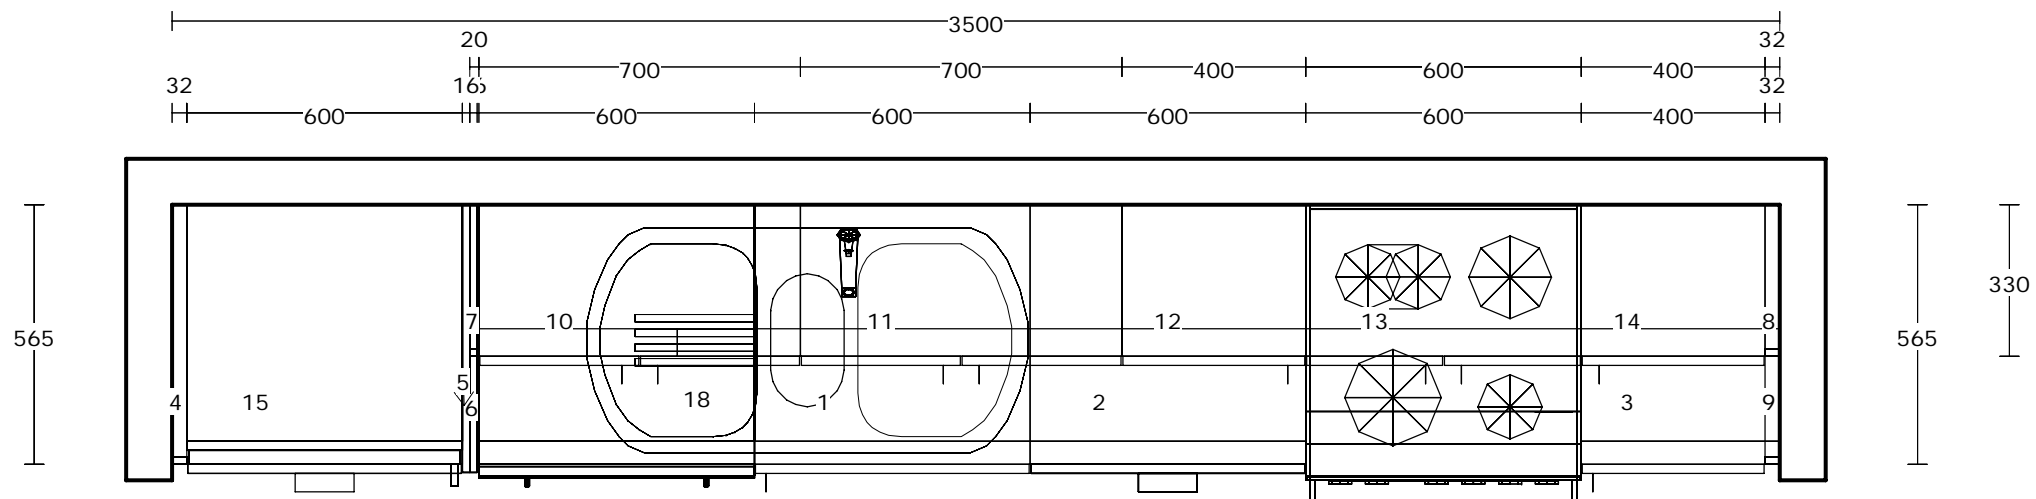

•myresjökök	Projekt: 3ROK B2-202138r1	Företag: Åf namn	Vy: Plan
343 24 Älmhult	Tel:	Adress: Åf adress	Skala: Anpassad storlek
www.myresjokok.se	Lucka: 702-Ramsö Vit	Adress:	Datum: 2010-01-08
Ärende/Miljö: Björnemyren - 3ROK B2-202138	Bänkskiva: 0534 Zeus Antracit (4080mm)	Inredare: MA	Rev. datum: 2010-05-10