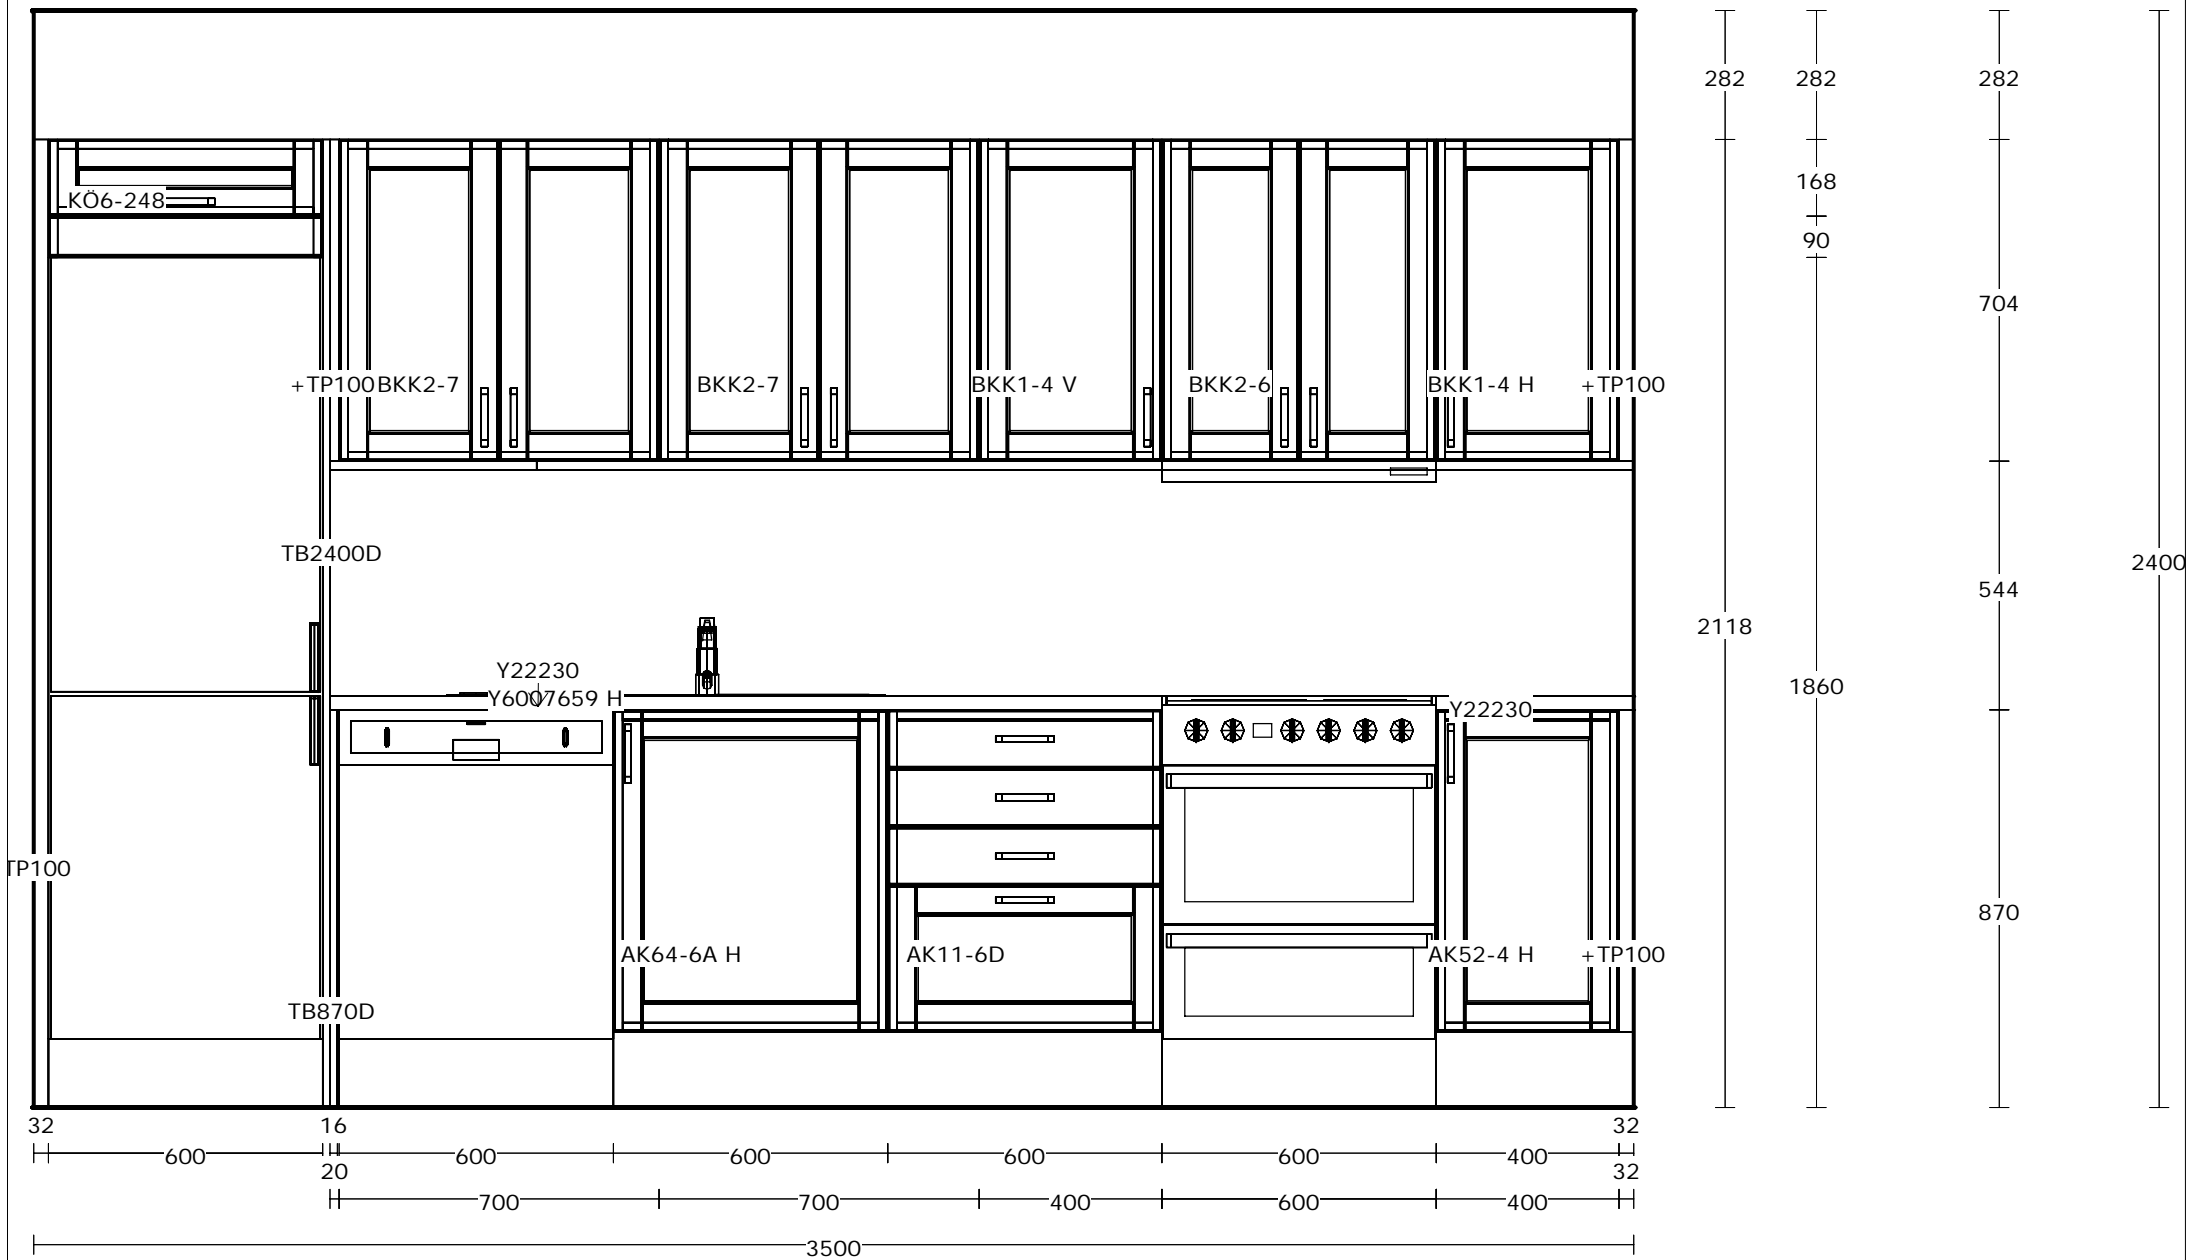

•myresjökök	Projekt: 3ROK B2-202138r1	Företag: Åf namn	Vy: Elevation
343 24 Älmhult	Tel:	Adress: Åf adress	Skala: Anpassad storlek
www.myresjokok.se	Lucka: 702-Ramsö Vit	Adress:	Datum: 2010-01-08
Ärende/Miljö: Björnemyren - 3ROK B2-20213	Bänkskiva: 0534 Zeus Antracit (4080mm)	Inredare: MA	Rev. datum: 2010-05-10