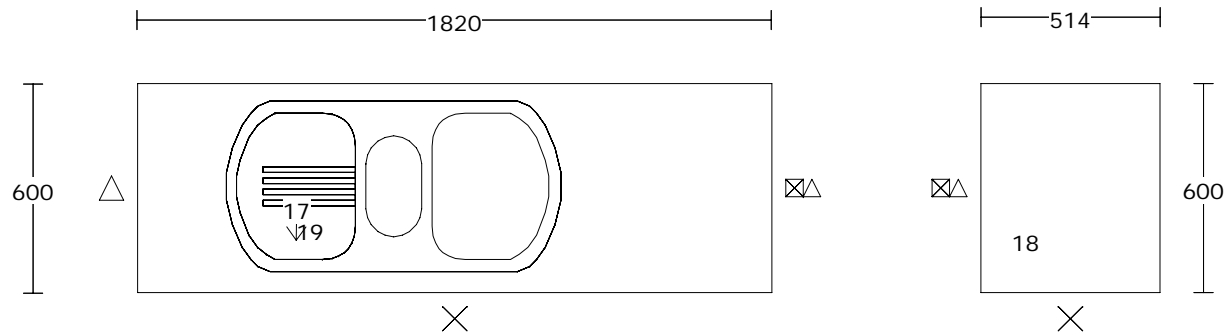

Bänkskiva: 0534 Zeus Antracit

Konf.

diskbänk:

KOD	DIM
17: Y22230	1820 x 600 mm
18: Y22230	514 x 600 mm
19: Y6007659	Ifö Concert C36P-960 rf, korgvent, hoarna till höger, för underlimning i laminatbänkskiva.

Avstånd från
centrum DB-pl
åt till BS (17)
bakre hörn

Vänster	735 mm
Höger	1085 mm
Bakkant	295 mm
Y30	1200 mm
Y5332	2334 mm
Y5101300	600 mm

Y30

Kantlist S43,
Sidoavslutningslist i
massiv natureloxiderad
aluminium.