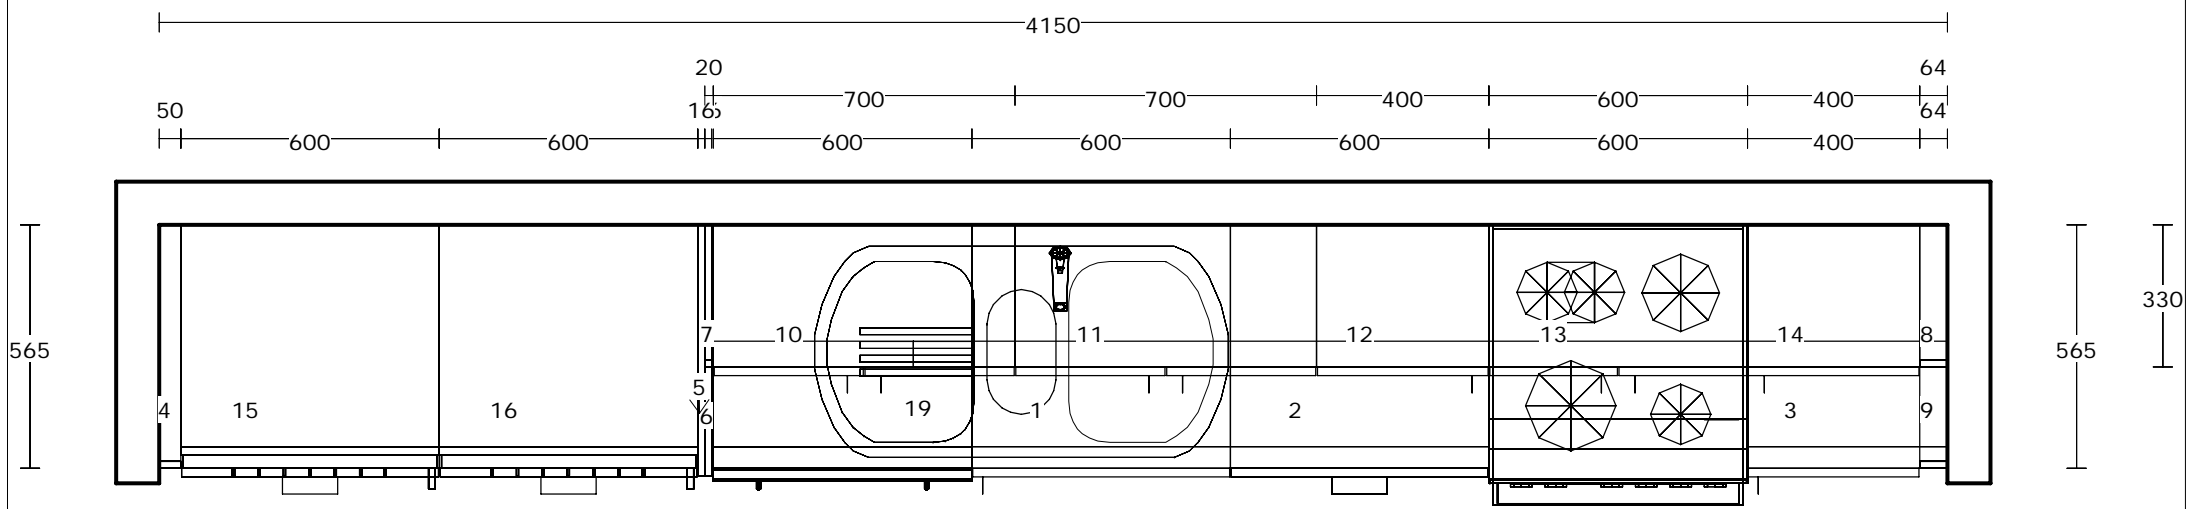

•myresjökok	Projekt: 3ROK A-202138r1	Företag: Åf namn	Vy: Plan
343 24 Älmhult	Tel:	Adress: Åf adress	Skala: Anpassad storlek
www.myresjokok.se	Lucka: 702-Ramsö Vit	Adress:	Datum: 2010-01-08
Ärende/Miljö: Björnemyren - 3ROK A-202138r	Bänkskiva: 0534 Zeus Antracit (4080mm)	Inredare: MA	Rev. datum: 2010-05-10