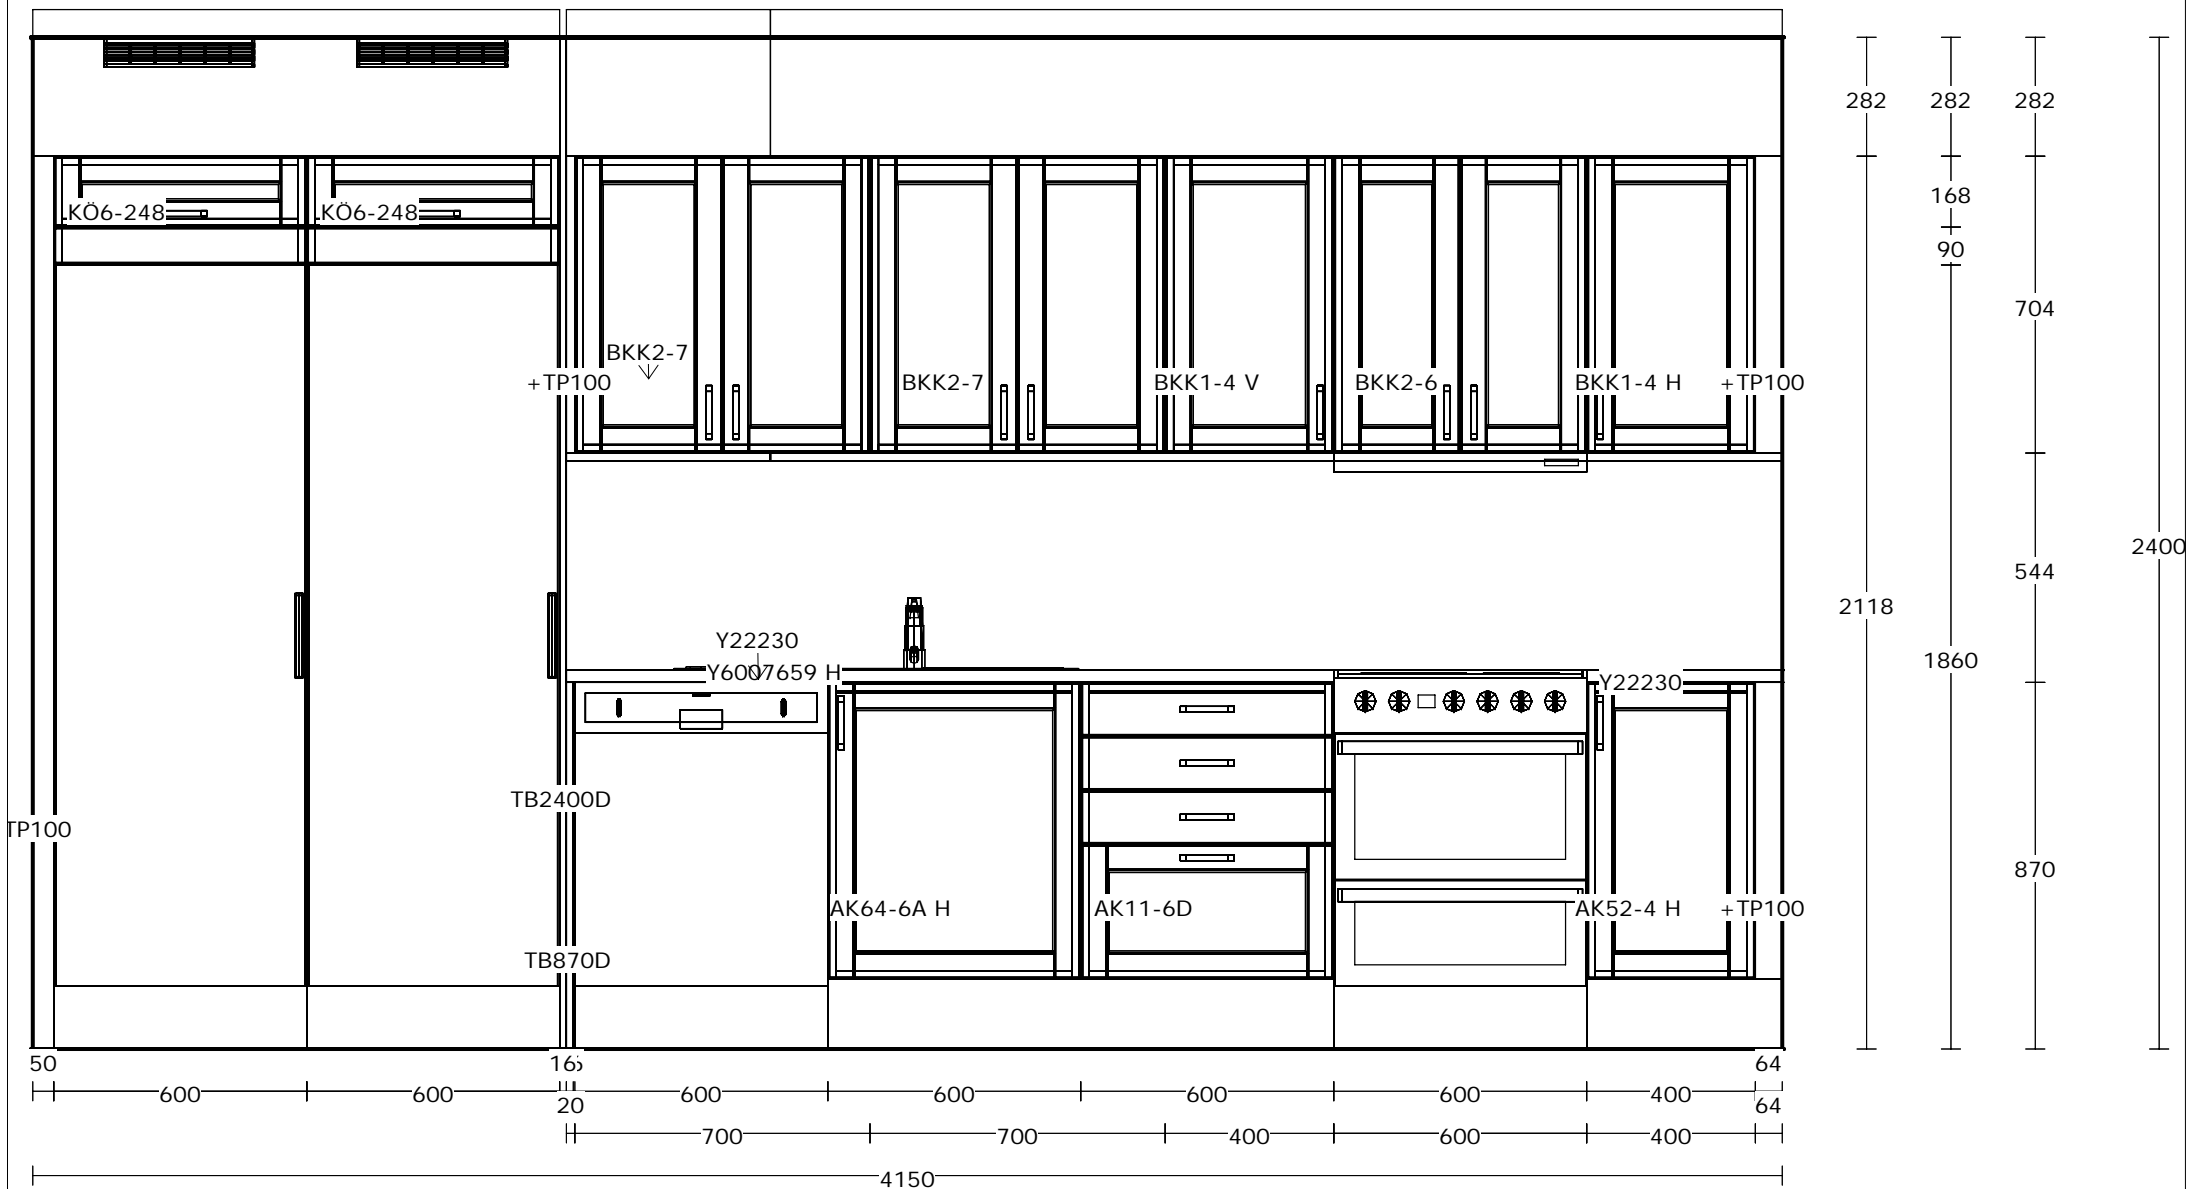

•myresjökök	Projekt: 3ROK A-202138r1	Företag: Åf namn	Vy: Elevation
343 24 Älmhult	Tel:	Adress: Åf adress	Skala: Anpassad storlek
www.myresjokok.se	Lucka: 702-Ramsö Vit	Adress:	Datum: 2010-01-08
Ärende/Miljö: Björnemyren - 3ROK A-202138r	Bänkskiva: 0534 Zeus Antracit (4080mm)	Inredare: MA	Rev. datum: 2010-05-10